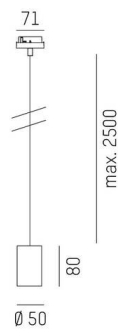

LOON

636-0290006000600

LOON BASE VOLARE HÄNGELEUCHTE MIT 2-PH VOLARE ADAPTER aus Metall, schwarz, ähnlich RAL 9005, Lichtaustritt direkt, Dimmbarkeit: nicht dimmbar, Kabel schwarz, Stoffgeflecht, Adapter/Baldachin schwarz, Pendellänge 2500mm, IP20, ohne Schirm,

SKIZZE

TECHNISCHE DETAILS

Leuchtmittel	AGL A60 7W
Anzahl Fassungen	1x
Fassung	E27
Dimmbarkeit	nicht dimmbar
Lichtaustritt	direkt
Spannung	220-240V 50/60Hz
Länge [mm]	2500
Höhe [mm]	80
Pendellänge [mm]	2500
Durchmesser [mm]	50
Schutzart	IP20
Schutzklasse	Schutzklasse I
Material	Metall
Farbe Leuchte	schwarz
RAL	9005
Farbe Adapter/Baldachin	schwarz
Kabel	schwarz, Stoffgeflecht
Nettogewicht [kg]	0,35
EAN-Nummer	9010506729597

Energie Label

Die Werte sind Bemessungswerte. Leistung und Lichtstrom unterliegen initial einer Toleranz von +/- 10%.
Toleranz der Farbtemperatur: +/- 150 K. Die Werte gelten, wenn nicht anders angegeben, für eine Umgebungstemperatur von 25°C.