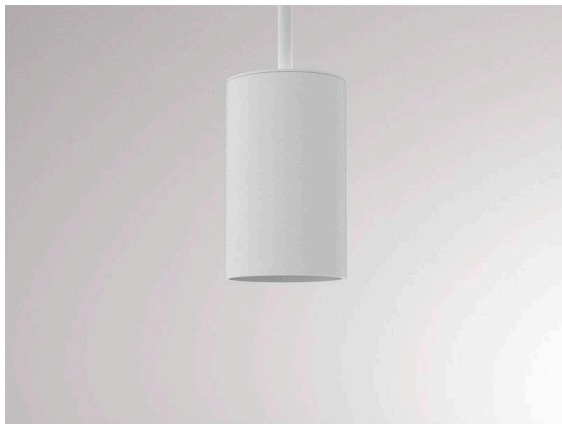

LOON

636-0290006000500

LOON BASE VOLARE HÄNGELEUCHTE MIT 2-PH VOLARE ADAPTER aus Metall, weiß, ähnlich RAL 9016, Lichtaustritt direkt, Dimmbarkeit: nicht dimmbar, Kabel weiß, Stoffgeflecht, Adapter/Baldachin schwarz, Pendellänge 2500mm, IP20, ohne Schirm,

SKIZZE

TECHNISCHE DETAILS

Leuchtmittel	AGL A60 7W
Anzahl Fassungen	1x
Fassung	E27
Dimmbarkeit	nicht dimmbar
Lichtaustritt	direkt
Spannung	220-240V 50/60Hz
Länge [mm]	2500
Höhe [mm]	80
Pendellänge [mm]	2500
Durchmesser [mm]	50
Schutzart	IP20
Schutzklasse	Schutzklasse I
Material	Metall
Farbe Leuchte	weiß
RAL	9016
Farbe Adapter/Baldachin	schwarz
Kabel	weiß, Stoffgeflecht
Nettogewicht [kg]	0,33
EAN-Nummer	9010506729580