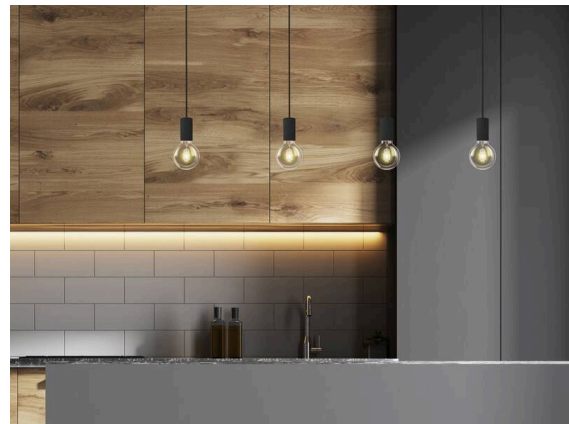

LOON

636-0290006000500

LOON BASE VOLARE HÄNGELEUCHTE MIT 2-PH VOLARE ADAPTER aus Metall, weiß, ähnlich RAL 9016, Lichtaustritt direkt, Dimmbarkeit: nicht dimmbar, Kabel weiß, Stoffgeflecht, Adapter/Baldachin schwarz, Pendellänge 2500mm, IP20, ohne Schirm,

SKIZZE

TECHNISCHE DETAILS

Leuchtmittel	AGL A60 7W
Anzahl Fassungen	1x
Fassung	E27
Dimmbarkeit	nicht dimmbar
Lichtaustritt	direkt
Spannung	220-240V 50/60Hz
Länge [mm]	2500
Höhe [mm]	80
Pendellänge [mm]	2500
Durchmesser [mm]	50
Schutzart	IP20
Schutzklasse	Schutzklasse I
Material	Metall
Farbe Leuchte	weiß
RAL	9016
Farbe Adapter/Baldachin	schwarz
Kabel	weiß, Stoffgeflecht
Nettogewicht [kg]	0,33
EAN-Nummer	9010506729580