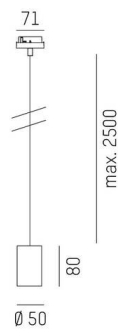

LOON

636-0290006000500

LOON BASE VOLARE HÄNGELEUCHTE MIT 2-PH VOLARE ADAPTER aus Metall, weiß, ähnlich RAL 9016, Lichtaustritt direkt, Dimmbarkeit: nicht dimmbar, Kabel weiß, Stoffgeflecht, Adapter/Baldachin schwarz, Pendellänge 2500mm, IP20, ohne Schirm,

SKIZZE

TECHNISCHE DETAILS

Leuchtmittel	AGL A60 7W
Anzahl Fassungen	1x
Fassung	E27
Dimmbarkeit	nicht dimmbar
Lichtaustritt	direkt
Spannung	220-240V 50/60Hz
Länge [mm]	2500
Höhe [mm]	80
Pendellänge [mm]	2500
Durchmesser [mm]	50
Schutzart	IP20
Schutzklasse	Schutzklasse I
Material	Metall
Farbe Leuchte	weiß
RAL	9016
Farbe Adapter/Baldachin	schwarz
Kabel	weiß, Stoffgeflecht
Nettogewicht [kg]	0,33
EAN-Nummer	9010506729580

Energie Label

Die Werte sind Bemessungswerte. Leistung und Lichtstrom unterliegen initial einer Toleranz von +/- 10%. Toleranz der Farbtemperatur: +/- 150 K. Die Werte gelten, wenn nicht anders angegeben, für eine Umgebungstemperatur von 25°C.