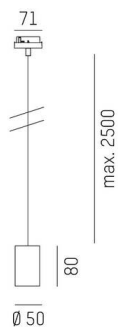

LOON

636-0290006000500

LOON BASE VOLARE SUSPENSION AVEC ADAPTATEUR 2 PHASES VOLARE en métal, blanc, RAL 9016, émission direct, gradation: non dimmable, câble d'alimentation blanc, revêtement en tissu, adaptateur/patère noir, longueur de suspension 2500mm, IP20 sans abat-jour,

ILLUSTRATION

DONNÉES TECHNIQUES

Ampoule	AGL A60 7W
Nombre de sources	1x
Douille	E27
Gradation	non dimmable
Émission de lumière	direct
Tension	220-240V 50/60Hz
Longueur [mm]	2500
Hauteur [mm]	80
Longueur de suspension [mm]	2500
Diamètre [mm]	50
Type de protection	IP20
Classe de protection	classe de protection I
Matériau	métal
Couleur du luminaire	blanc
RAL	9016
Couleur adaptateur/patère	noir
Câble	blanc, revêtement en tissu
Poids net [kg]	0,33
EAN numéro	9010506729580