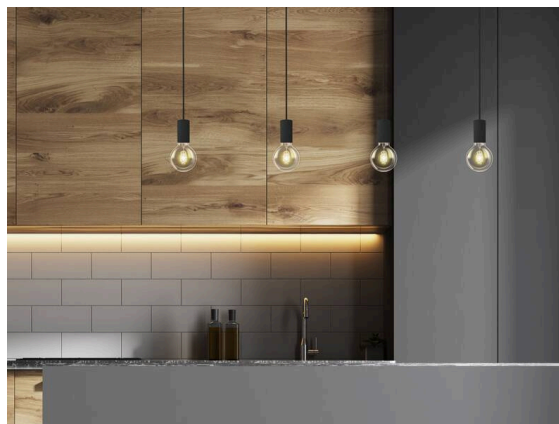

LOON

636-0290006000500

LOON BASE VOLARE SUSPENSION AVEC ADAPTATEUR 2 PHASES VOLARE en métal, blanc, RAL 9016, émission direct, gradation: non dimmable, câble d'alimentation blanc, revêtement en tissu, adaptateur/patère noir, longueur de suspension 2500mm, IP20 sans abat-jour,