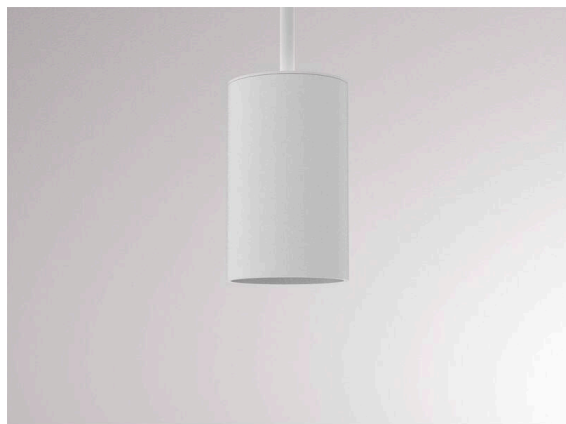

LOON

636-0290006000500

LOON BASE VOLARE SUSPENSION AVEC ADAPTATEUR 2 PHASES VOLARE en métal, blanc, RAL 9016, émission direct, gradation: non dimmable, câble d'alimentation blanc, revêtement en tissu, adaptateur/patère noir, longueur de suspension 2500mm, IP20 sans abat-jour,

ILLUSTRATION

DONNÉES TECHNIQUES

Ampoule	AGL A60 7W
Nombre de sources	1x
Douille	E27
Gradation	non dimmable
Émission de lumière	direct
Tension	220-240V 50/60Hz
Longueur [mm]	2500
Hauteur [mm]	80
Longueur de suspension [mm]	2500
Diamètre [mm]	50
Type de protection	IP20
Classe de protection	classe de protection I
Matériau	métal
Couleur du luminaire	blanc
RAL	9016
Couleur adaptateur/patère	noir
Câble	blanc, revêtement en tissu
Poids net [kg]	0,33
EAN numéro	9010506729580