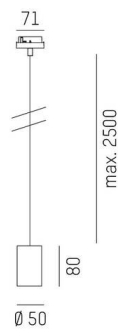

LOON

636-0290006000500

LOON BASE VOLARE HÄNGELEUCHTE MIT 2-PH VOLARE ADAPTER aus Metall, weiß, ähnlich RAL 9016, Lichtaustritt direkt, Dimmbarkeit: nicht dimmbar, Kabel weiß, Stoffgeflecht, Adapter/Baldachin schwarz, Pendellänge 2500mm, IP20, ohne Schirm,

SKIZZE

TECHNISCHE DETAILS

Leuchtmittel	AGL A60 7W
Anzahl Fassungen	1x
Fassung	E27
Dimmbarkeit	nicht dimmbar
Lichtaustritt	direkt
Spannung	220-240V 50/60Hz
Länge [mm]	2500
Höhe [mm]	80
Pendellänge [mm]	2500
Durchmesser [mm]	50
Schutzart	IP20
Schutzklasse	Schutzklasse I
Material	Metall
Farbe Leuchte	weiß
RAL	9016
Farbe Adapter/Baldachin	schwarz
Kabel	weiß, Stoffgeflecht
Nettogewicht [kg]	0,33
EAN-Nummer	9010506729580

Energie Label

Die Werte sind Bemessungswerte. Leistung und Lichtstrom unterliegen initial einer Toleranz von +/- 10%.
Toleranz der Farbtemperatur: +/- 150 K. Die Werte gelten, wenn nicht anders angegeben, für eine Umgebungstemperatur von 25°C.