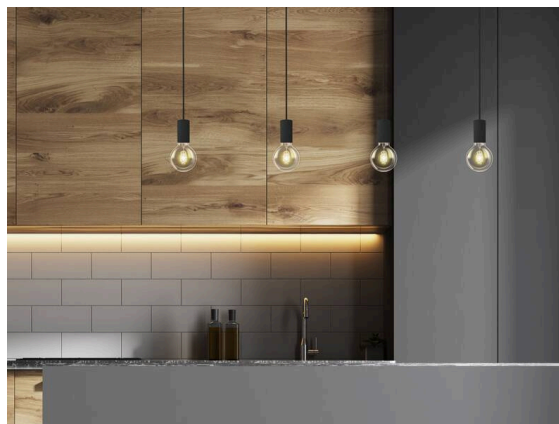

LOON

636-0290006000500

LOON BASE VOLARE SOSPENSIONE CON ADATTATORE BIFASE VOLARE in metallo, bianco, simile a RAL 9016, emissione luminosa diretta, dimmerabilità: non dimmerabile, cavo bianco, stoffa intrecciata, adattatore/basetta nero, lunghezza del pendinamento 2500mm, IP20 senza paralume,

DISEGNO

DETTAGLI TECNICI

Lampadina	AGL A60 7W
Numero di portalampane	1x
Tipo portalampane	E27
Dimmerabilità	non dimmerabile
Area di emissione luce	diretta
Tensione	220-240V 50/60Hz
Lunghezza [mm]	2500
Altezza [mm]	80
Lunghezza sospensione [mm]	2500
Diametro [mm]	50
Classe di protezione	IP20
Classe di protezione I	classe di protezione I
Materiale	metallo
Colore base	bianco
RAL	9016
Colore adattatore/basetta	nero
Cavo	bianco, stoffa intrecciata
Peso netto [kg]	0,33
EAN numero	9010506729580