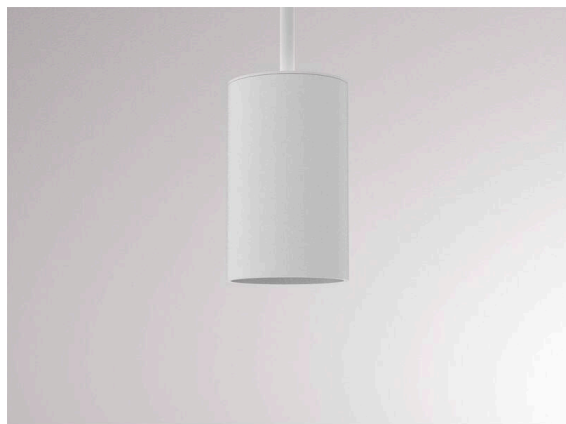

LOON

636-0290006000500

LOON BASE VOLARE SOSPENSIONE CON ADATTATORE BIFASE VOLARE in metallo, bianco, simile a RAL 9016, emissione luminosa diretta, dimmerabilità: non dimmerabile, cavo bianco, stoffa intrecciata, adattatore/basetta nero, lunghezza del pendinamento 2500mm, IP20 senza paralume,

DISEGNO

DETTAGLI TECNICI

Lampadina	AGL A60 7W
Numero di portalampane	1x
Tipo portalampane	E27
Dimmerabilità	non dimmerabile
Area di emissione luce	diretta
Tensione	220-240V 50/60Hz
Lunghezza [mm]	2500
Altezza [mm]	80
Lunghezza sospensione [mm]	2500
Diametro [mm]	50
Classe di protezione	IP20
Classe di protezione I	classe di protezione I
Materiale	metallo
Colore base	bianco
RAL	9016
Colore adattatore/basetta	nero
Cavo	bianco, stoffa intrecciata
Peso netto [kg]	0,33
EAN numero	9010506729580