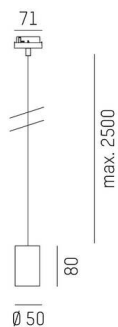

LOON

636-0290006000500

LOON BASE VOLARE SOSPENSIONE CON ADATTATORE BIFASE VOLARE in metallo, bianco, simile a RAL 9016, emissione luminosa diretta, dimmerabilità: non dimmerabile, cavo bianco, stoffa intrecciata, adattatore/basetta nero, lunghezza del pendinamento 2500mm, IP20 senza paralume,

DISEGNO

DETTAGLI TECNICI

Lampadina	AGL A60 7W
Numero di portalampane	1x
Tipo portalampane	E27
Dimmerabilità	non dimmerabile
Area di emissione luce	diretta
Tensione	220-240V 50/60Hz
Lunghezza [mm]	2500
Altezza [mm]	80
Lunghezza sospensione [mm]	2500
Diametro [mm]	50
Classe di protezione	IP20
Classe di protezione I	classe di protezione I
Materiale	metallo
Colore base	bianco
RAL	9016
Colore adattatore/basetta	nero
Cavo	bianco, stoffa intrecciata
Peso netto [kg]	0,33
EAN numero	9010506729580