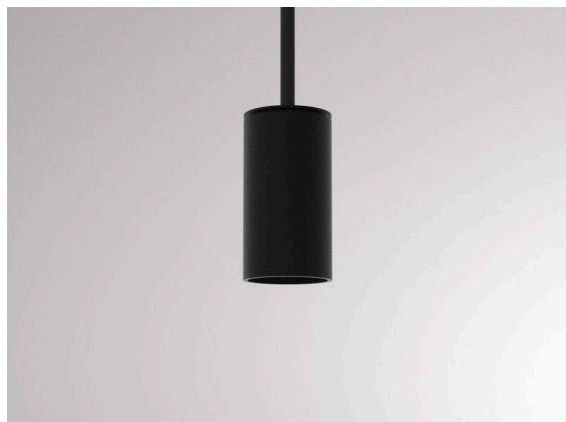

LOON

636-0190005000600

LOON MINI VOLARE SUSPENSION AVEC ADAPTATEUR 2 PHASES VOLARE en métal, noir, RAL 9005, émission direct, gradation: non dimmable, câble d'alimentation noir, revêtement en tissu, adaptateur/patère blanc, longueur de suspension 2500mm, IP20 sans abat-jour

ILLUSTRATION

DONNÉES TECHNIQUES

Ampoule	AGL P45 4W
Nombre de sources	1x
Douille	E14
Gradation	non dimmable
Émission de lumière	direct
Tension	220-240V 50/60Hz
Longueur de suspension [mm]	2500
Type de protection	IP20
Classe de protection	classe de protection I
Matériau	métal
Couleur du luminaire	noir
RAL	9005
Couleur adaptateur/patère	blanc
Câble	noir, revêtement en tissu
Poids net [kg]	0,27
EAN numéro	9010506729542