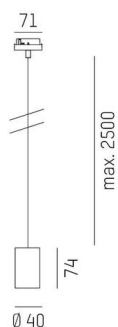

LOON

636-0190005000600

LOON MINI VOLARE SUSPENSION AVEC ADAPTATEUR 2 PHASES VOLARE en métal, noir, RAL 9005, émission direct, gradation: non dimmable, câble d'alimentation noir, revêtement en tissu, adaptateur/patère blanc, longueur de suspension 2500mm, IP20 sans abat-jour

ILLUSTRATION

DONNÉES TECHNIQUES

Ampoule	AGL P45 4W
Nombre de sources	1x
Douille	E14
Gradation	non dimmable
Émission de lumière	direct
Tension	220-240V 50/60Hz
Longueur de suspension [mm]	2500
Type de protection	IP20
Classe de protection	classe de protection I
Matériau	métal
Couleur du luminaire	noir
RAL	9005
Couleur adaptateur/patère	blanc
Câble	noir, revêtement en tissu
Poids net [kg]	0,27
EAN numéro	9010506729542