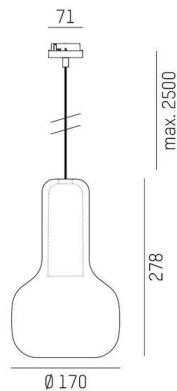

CORPA

257-0291136000600

CORPA IRIS S VOLARE HÄNGELEUCHTE MIT 2-PH VOLARE ADAPTER aus Aluminium, schwarz, mundgeblasener Glasschirm rose, Dimmbarkeit: nicht dimmbar, Kabel schwarz, Adapter/Baldachin schwarz, Pendellänge 2500mm, IP20,

SKIZZE

TECHNISCHE DETAILS

Leuchtmittel	QPAR 16 9W
Anzahl Fassungen	1x
Fassung	GU10
Optik	mundgeblasenes Glas
Dimmbarkeit	nicht dimmbar
Spannung	220-240V 50/60Hz
Länge [mm]	170
Höhe [mm]	278
Pendellänge [mm]	2500
Durchmesser [mm]	170
Schutzart	IP20
Schutzklasse	Schutzklasse II
Material	Aluminium
Farbe Leuchte	schwarz
Farbe Glas/Schirm	rose
Farbe Adapter/Baldachin	schwarz
Kabel	schwarz
Nettogewicht [kg]	1,34
EAN-Nummer	9010506721973

Energie Label

Die Werte sind Bemessungswerte. Leistung und Lichtstrom unterliegen initial einer Toleranz von +/- 10%. Toleranz der Farbtemperatur: +/- 150 K. Die Werte gelten, wenn nicht anders angegeben, für eine Umgebungstemperatur von 25°C.