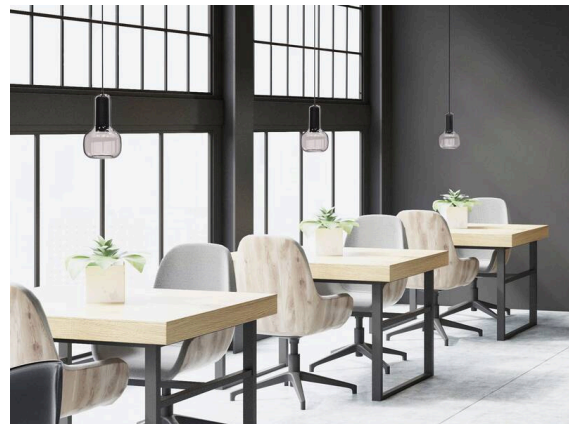

CORPA

257-0291136000600

CORPA IRIS S VOLARE HÄNGELEUCHTE MIT 2-PH VOLARE ADAPTER aus Aluminium, schwarz, mundgeblasener Glasschirm rose, Dimmbarkeit: nicht dimmbar, Kabel schwarz, Adapter/Baldachin schwarz, Pendellänge 2500mm, IP20,

SKIZZE

TECHNISCHE DETAILS

Leuchtmittel	QPAR 16 9W
Anzahl Fassungen	1x
Fassung	GU10
Optik	mundgeblasenes Glas
Dimmbarkeit	nicht dimmbar
Spannung	220-240V 50/60Hz
Länge [mm]	170
Höhe [mm]	278
Pendellänge [mm]	2500
Durchmesser [mm]	170
Schutzart	IP20
Schutzklasse	Schutzklasse II
Material	Aluminium
Farbe Leuchte	schwarz
Farbe Glas/Schirm	rose
Farbe Adapter/Baldachin	schwarz
Kabel	schwarz
Nettogewicht [kg]	1,34
EAN-Nummer	9010506721973