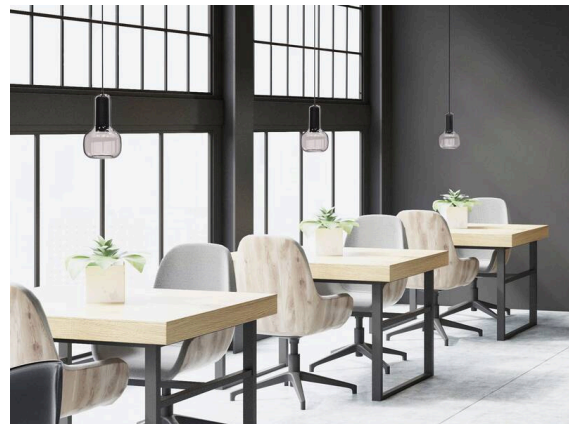

**CORPA**

**257-0291135000600**

CORPA IRIS S VOLARE HÄNGELEUCHTE MIT 2-PH VOLARE ADAPTER aus Aluminium, schwarz, mundgeblasener Glasschirm rose, Dimmbarkeit: nicht dimmbar, Kabel schwarz, Adapter/Baldachin weiß, Pendellänge 2500mm, IP20,

**SKIZZE**

**TECHNISCHE DETAILS**

Leuchtmittel	QPAR 16 9W
Anzahl Fassungen	1x
Fassung	GU10
Optik	mundgeblasenes Glas
Dimmbarkeit	nicht dimmbar
Spannung	220-240V 50/60Hz
Länge [mm]	170
Höhe [mm]	278
Pendellänge [mm]	2500
Durchmesser [mm]	170
Schutzart	IP20
Schutzklasse	Schutzklasse II
Material	Aluminium
Farbe Leuchte	schwarz
Farbe Glas/Schirm	rose
Farbe Adapter/Baldachin	weiß
Kabel	schwarz
Nettogewicht [kg]	1,34
EAN-Nummer	9010506721980