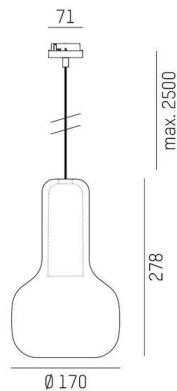

**CORPA**

**257-0291135000600**

CORPA IRIS S VOLARE HÄNGELEUCHTE MIT 2-PH VOLARE ADAPTER aus Aluminium, schwarz, mundgeblasener Glasschirm rose, Dimmbarkeit: nicht dimmbar, Kabel schwarz, Adapter/Baldachin weiß, Pendellänge 2500mm, IP20,

**SKIZZE**

**TECHNISCHE DETAILS**

Leuchtmittel	QPAR 16 9W
Anzahl Fassungen	1x
Fassung	GU10
Optik	mundgeblasenes Glas
Dimmbarkeit	nicht dimmbar
Spannung	220-240V 50/60Hz
Länge [mm]	170
Höhe [mm]	278
Pendellänge [mm]	2500
Durchmesser [mm]	170
Schutzart	IP20
Schutzklasse	Schutzklasse II
Material	Aluminium
Farbe Leuchte	schwarz
Farbe Glas/Schirm	rose
Farbe Adapter/Baldachin	weiß
Kabel	schwarz
Nettogewicht [kg]	1,34
EAN-Nummer	9010506721980

Energie Label

Die Werte sind Bemessungswerte. Leistung und Lichtstrom unterliegen initial einer Toleranz von +/- 10%. Toleranz der Farbtemperatur: +/- 150 K. Die Werte gelten, wenn nicht anders angegeben, für eine Umgebungstemperatur von 25°C.