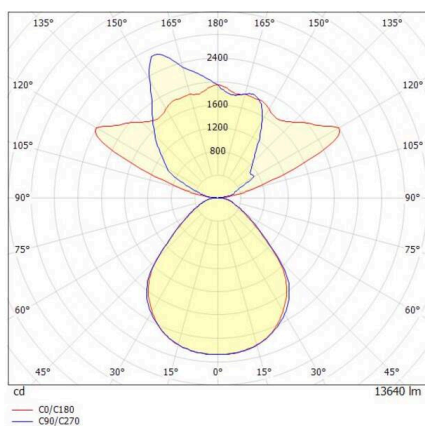

SYSTEM01.1

697-06001301904t

SYSTEM 01.1 F PIANTANA in alluminio pressofuso, grigio, simile a RAL 9006, coperchio microprismatico in PMMA per anti-abbagliamento emissione luminosa diretto / indiretto, UGR <19, con alimentatore, max. 350mA, dimmerabilità: Push Dim, cavo nero, IP20 interruttore a bilico

DISEGNO

DETTAGLI TECNICI

Lampadina	LED
Potenza sistema [W]	93
Flusso luminoso [lm]	13640
Corrente del secondario [mA]	350
Temperatura colore	3000K
CRI	>80
UGR	<19
Ottica	diffusore microprismatico
Alimentatore	con alimentatore
Dimmerabilità	Push Dim
Area di emissione luce	diretta / indiretta
Tensione	220-240V AC/DC
Lunghezza [mm]	579
Larghezza [mm]	319
Altezza [mm]	2072
Classe di protezione	IP20
Classe di protezione	classe di protezione I
Materiale	alluminio pressofuso
Colore base	grigio
RAL	9006
Cavo	nero
Durata di vita [h]	L80 B10 50 000
Classe efficienza energetica	D
Numero di lampadine B16A	18
Peso netto [kg]	12,84
EAN numero	9010506731064

CURVA DISTRIBUZIONE LUCE

Etichetta energetica

I valori indicati sono nominali. Tolleranza della potenza e del flusso luminoso +/- 10%.
Tolleranza della temperatura colore: +/- 150 K. I valori sono riferiti ad una temperatura ambiente di 25°C, salvo diversa indicazione.