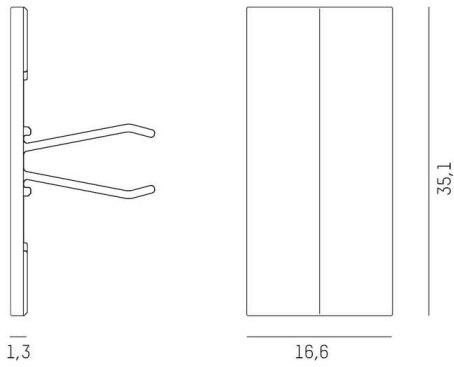

MAGNETICS

708-006020000060

TECHNISCHE DETAILS

Dimmbarkeit	nicht dimmbar
Länge [mm]	35,1
Breite [mm]	16,6
Schutzart	IP20
Material	Zink
Farbe Leuchte	schwarz
RAL	9005
Nettogewicht [kg]	0,01
EAN-Nummer	9010506687460

Energie Label

SKIZZE

Die Werte sind Bemessungswerte. Leistung und Lichtstrom unterliegen initial einer Toleranz von +/- 10%.
Toleranz der Farbtemperatur: +/- 150 K. Die Werte gelten, wenn nicht anders angegeben, für eine Umgebungstemperatur von 25°C.