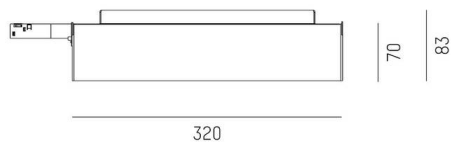

VALO

720-001080000050

ILLUSTRATION

DONNÉES TECHNIQUES

Puissance système [W]	MAX. 150
Driver	avec driver
Gradation	DALI
Tension	220-240V 50/60Hz
Hauteur [mm]	83
Type de protection	IP20
Classe de protection	classe de protection I
Matériau	tôle d'acier
Couleur du luminaire	blanc
RAL	9016
Couleur adaptateur/patère	blanc
Nombre de luminaires sur B16A	15
Poids net [kg]	1,62
EAN numéro	9010506267563