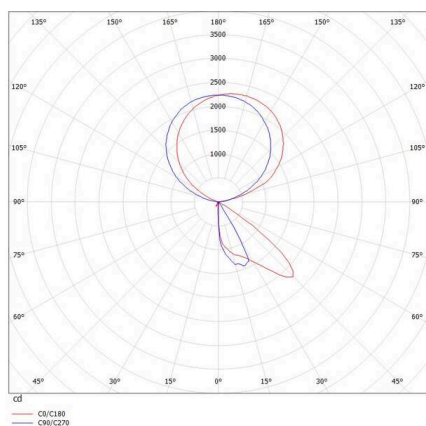

CONCEPT

723-001120119550

CONCEPT RIGHT F STEHLEUCHTE aus Aluminium, weiß, ähnlich RAL 9016, mikrofaccettierter Freiformflächenreflektor Ausstrahlwinkel für Einzelarbeitsplatz, Lichtaustritt direkt/- indirekt 30:70, UGR <19, mit Betriebsgerät, max. 1500mA, Dimmbarkeit: nicht dimmbar, Kabel schwarz, IP20, Folientaster mit USB Anschluss (max. 1A)

SKIZZE

TECHNISCHE DETAILS

Leuchtmittel	LED
Systemleistung [W]	70
Lichtstrom [lm]	7400
Strom sekundärseitig [mA]	1500
Lichtfarbe	3000K
CRI	>80
UGR	<19
Optik	mikrofaccettierter Freiformflächenreflektor mit Betriebsgerät
Betriebsgerät	nicht dimmbar
Dimmbarkeit	nicht dimmbar
Lichtaustritt	direkt/- indirekt 30:70 für Einzelarbeitsplatz
Ausstrahlwinkel	220-240V AC/DC
Spannung	
Länge [mm]	355
Breite [mm]	131
Höhe [mm]	2077
Schutzart	IP20
Schutzklasse	Schutzklasse I
Material	Aluminium
Farbe Leuchte	weiß
RAL	9016
Kabel	schwarz
Lebensdauer [h]	L80 B10 50 000
Energieeffizienzklasse	D
Anzahl Leuchten B16A	24
Nettogewicht [kg]	12,85
EAN-Nummer	9010506308303

LICHTVERTEILUNGSKURVE

Energie Label

Die Werte sind Bemessungswerte. Leistung und Lichtstrom unterliegen initial einer Toleranz von +/- 10%. Toleranz der Farbtemperatur: +/- 150 K. Die Werte gelten, wenn nicht anders angegeben, für eine Umgebungstemperatur von 25°C.