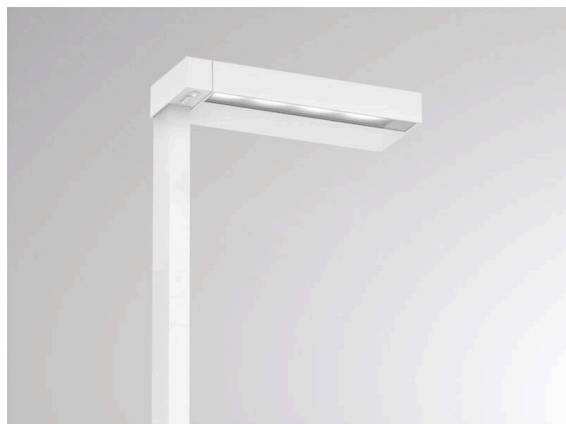

CONCEPT

723-001120119550

CONCEPT RIGHT F STEHLEUCHTE aus Aluminium, weiß, ähnlich RAL 9016, mikrofaccettierter Freiformflächenreflektor Ausstrahlwinkel für Einzelarbeitsplatz, Lichtaustritt direkt/- indirekt 30:70, UGR <19, mit Betriebsgerät, max. 1500mA, Dimmbarkeit: nicht dimmbar, Kabel schwarz, IP20, Folientaster mit USB Anschluss (max. 1A)

SKIZZE

TECHNISCHE DETAILS

Leuchtmittel	LED
Systemleistung [W]	70
Lichtstrom [lm]	7400
Strom sekundärseitig [mA]	1500
Lichtfarbe	3000K
CRI	>80
UGR	<19
Optik	mikrofaccettierter Freiformflächenreflektor mit Betriebsgerät
Betriebsgerät	nicht dimmbar
Dimmbarkeit	nicht dimmbar
Lichtaustritt	direkt/- indirekt 30:70 für Einzelarbeitsplatz
Ausstrahlwinkel	220-240V AC/DC
Spannung	
Länge [mm]	355
Breite [mm]	131
Höhe [mm]	2077
Schutzart	IP20
Schutzklasse	Schutzklasse I
Material	Aluminium
Farbe Leuchte	weiß
RAL	9016
Kabel	schwarz
Lebensdauer [h]	L80 B10 50 000
Energieeffizienzklasse	D
Anzahl Leuchten B16A	24
Nettogewicht [kg]	12,85
EAN-Nummer	9010506308303