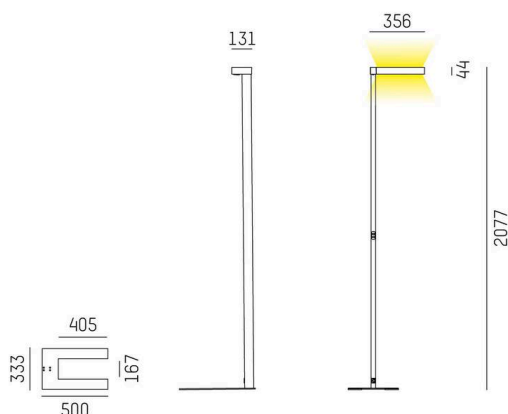

CONCEPT

723-001120119550

CONCEPT RIGHT F STEHLEUCHTE aus Aluminium, weiß, ähnlich RAL 9016, mikrofaccettierter Freiformflächenreflektor Ausstrahlwinkel für Einzelarbeitsplatz, Lichtaustritt direkt/- indirekt 30:70, UGR <19, mit Betriebsgerät, max. 1500mA, Dimmbarkeit: nicht dimmbar, Kabel schwarz, IP20, Folientaster mit USB Anschluss (max. 1A)

SKIZZE

TECHNISCHE DETAILS

Leuchtmittel	LED
Systemleistung [W]	70
Lichtstrom [lm]	7400
Strom sekundärseitig [mA]	1500
Lichtfarbe	3000K
CRI	>80
UGR	<19
Optik	mikrofaccettierter Freiformflächenreflektor mit Betriebsgerät
Betriebsgerät	nicht dimmbar
Dimmbarkeit	nicht dimmbar
Lichtaustritt	direkt/- indirekt 30:70 für Einzelarbeitsplatz
Ausstrahlwinkel	220-240V AC/DC
Spannung	
Länge [mm]	355
Breite [mm]	131
Höhe [mm]	2077
Schutzart	IP20
Schutzklasse	Schutzklasse I
Material	Aluminium
Farbe Leuchte	weiß
RAL	9016
Kabel	schwarz
Lebensdauer [h]	L80 B10 50 000
Energieeffizienzklasse	D
Anzahl Leuchten B16A	24
Nettogewicht [kg]	12,85
EAN-Nummer	9010506308303

LICHTVERTEILUNGSKURVE

Energie Label

Die Werte sind Bemessungswerte. Leistung und Lichtstrom unterliegen initial einer Toleranz von +/- 10%. Toleranz der Farbtemperatur: +/- 150 K. Die Werte gelten, wenn nicht anders angegeben, für eine Umgebungstemperatur von 25°C.