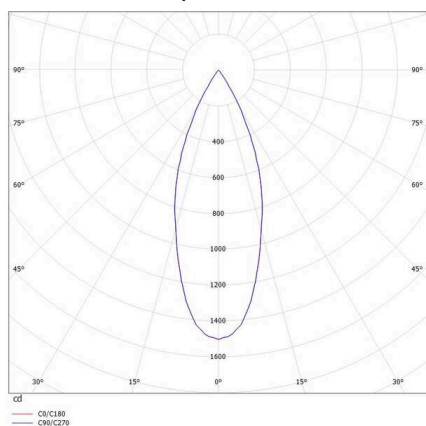

VALO

720-00441034966d

VALO SYSTEM SINGLE SPOT SPOT SUR MESURE noir, RAL 9005, réflecteur haute efficacité, métallisé sous vide, en plastique angle de rayonnement 38°, émission direct, rotatif sur 355°, pivotant sur 35°, avec driver, max. 350mA, gradation: DALI, adaptateur/patère blanc, IP20

ILLUSTRATION

DONNÉES TECHNIQUES

Ampoule	LED
Puissance système [W]	7
Flux lumineux [lm]	640
Courant secondaire [mA]	350
Température de couleur	3000K
CRI	PREMIUM >90
Cache (Diffuseur)	réflecteur métallisé sous vide en plastique avec driver
Driver	DALI
Gradation	direct
Emission de lumière	38°
Angle de rayonnement	48 VDC
Tension	
Longueur [mm]	170
Largeur [mm]	150
Hauteur [mm]	37
Diamètre [mm]	28
Type de protection	IP20
Classe de protection	classe de protection II
Valeur IK	IK04
Couleur du luminaire	noir
RAL	9005
Couleur adaptateur/patère	blanc
Durée de vie [h]	L80 B10 50 000
Classe d'efficacité énergétique	D
Poids net [kg]	0,55
EAN numéro	9010506239249

COURBE PHOTOMÉTRIQUE

Label énergie

Les valeurs indiquées sont des valeurs assignées. La puissance et le flux lumineux sous soumis à une tolérance d'environ 10 %. Tolérance de la température de couleur: +/- 150 K. Sauf indication contraire, les valeurs s'appliquent à une température ambiante de 25 °C.