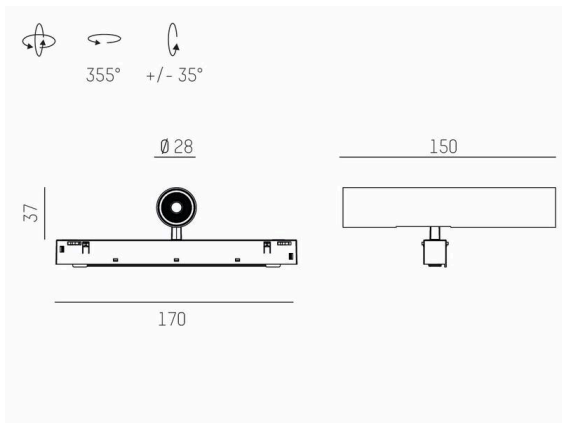

VALO

720-00441032466d

VALO SYSTEM SINGLE SPOT SPOT SUR MESURE noir, RAL 9005, réflecteur haute efficacité, métallisé sous vide, en plastique angle de rayonnement 38°, émission direct, rotatif sur 355°, pivotant sur 35°, avec driver, max. 350mA, gradation: DALI, adaptateur/patère blanc, IP20

ILLUSTRATION

DONNÉES TECHNIQUES

Ampoule	LED
Puissance système [W]	7
Flux lumineux [lm]	660
Courant secondaire [mA]	350
Température de couleur	4000K
CRI	>90
Cache (Diffuseur)	réflecteur métallisé sous vide en plastique avec driver
Driver	DALI
Gradation	direct
Emission de lumière	38°
Angle de rayonnement	48 VDC
Tension	
Longueur [mm]	170
Largeur [mm]	150
Hauteur [mm]	37
Diamètre [mm]	28
Type de protection	IP20
Classe de protection	classe de protection II
Valeur IK	IK04
Couleur du luminaire	noir
RAL	9005
Couleur adaptateur/patère	blanc
Durée de vie [h]	L80 B10 50 000
Classe d'efficacité énergétique	D
Poids net [kg]	0,55
EAN numéro	9010506239225

COURBE PHOTOMÉTRIQUE

Label énergie

Les valeurs indiquées sont des valeurs assignées. La puissance et le flux lumineux sous soumis à une tolérance d'environ 10 %. Tolérance de la température de couleur: +/- 150 K. Sauf indication contraire, les valeurs s'appliquent à une température ambiante de 25 °C.