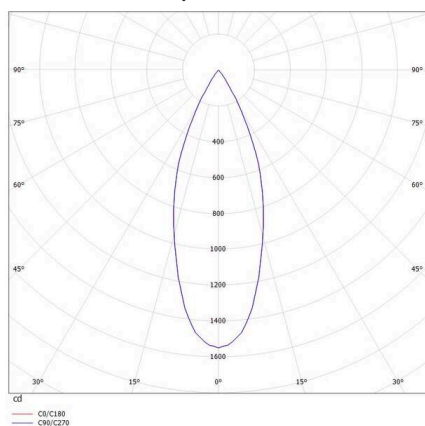

VALO

720-00441032466d

VALO SYSTEM SINGLE SPOT SPOT SUR MESURE noir, RAL 9005, réflecteur haute efficacité, métallisé sous vide, en plastique angle de rayonnement 38°, émission direct, rotatif sur 355°, pivotant sur 35°, avec driver, max. 350mA, gradation: DALI, adaptateur/patère blanc, IP20

ILLUSTRATION

DONNÉES TECHNIQUES

Ampoule	LED
Puissance système [W]	7
Flux lumineux [lm]	660
Courant secondaire [mA]	350
Température de couleur	4000K
CRI	>90
Cache (Diffuseur)	réflecteur métallisé sous vide en plastique avec driver
Driver	DALI
Gradation	direct
Emission de lumière	38°
Angle de rayonnement	48 VDC
Tension	
Longueur [mm]	170
Largeur [mm]	150
Hauteur [mm]	37
Diamètre [mm]	28
Type de protection	IP20
Classe de protection	classe de protection II
Valeur IK	IK04
Couleur du luminaire	noir
RAL	9005
Couleur adaptateur/patère	blanc
Durée de vie [h]	L80 B10 50 000
Classe d'efficacité énergétique	D
Poids net [kg]	0,55
EAN numéro	9010506239225

COURBE PHOTOMÉTRIQUE

Label énergie

Les valeurs indiquées sont des valeurs assignées. La puissance et le flux lumineux sous soumis à une tolérance d'environ 10 %. Tolérance de la température de couleur: +/- 150 K. Sauf indication contraire, les valeurs s'appliquent à une température ambiante de 25 °C.