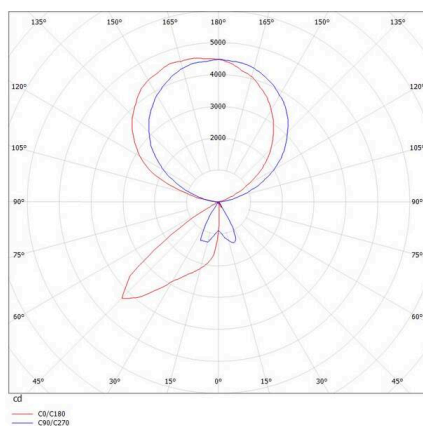

CONCEPT

723-00113031955t

CONCEPT DOUBLE F STEHLEUCHTE aus Aluminium, weiß, ähnlich RAL 9016, mikrofaccettierter Freiformflächenreflektor Ausstrahlwinkel für Doppelarbeitsplatz, Lichtaustritt direkt/- indirekt 30:70, UGR <19, mit Betriebsgerät, max. 1500mA, Dimmbarkeit: Push Dim, Kabel schwarz, IP20, Folientaster mit USB Anschluss (max. 1A)

SKIZZE

TECHNISCHE DETAILS

Leuchtmittel	LED
Systemleistung [W]	140
Lichtstrom [lm]	14800
Strom sekundärseitig [mA]	1500
Lichtfarbe	3000K
CRI	>80
UGR	<19
Optik	mikrofacettierter Freiformflächenreflektor mit Betriebsgerät
Betriebsgerät	Push Dim
Dimmbarkeit	direkt/- indirekt 30:70 für Doppelarbeitsplatz
Lichtaustritt	220-240V AC/DC
Ausstrahlwinkel	
Spannung	
Länge [mm]	672
Breite [mm]	131
Höhe [mm]	2077
Schutzart	IP20
Schutzklasse	Schutzklasse I
Material	Aluminium
Farbe Leuchte	weiß
RAL	9016
Kabel	schwarz
Lebensdauer [h]	L80 B10 50 000
Energieeffizienzklasse	D
Anzahl Leuchten B16A	24
Nettogewicht [kg]	14,86
EAN-Nummer	9010506308457

LICHTVERTEILUNGSKURVE

Energie Label

Die Werte sind Bemessungswerte. Leistung und Lichtstrom unterliegen initial einer Toleranz von +/- 10%. Toleranz der Farbtemperatur: +/- 150 K. Die Werte gelten, wenn nicht anders angegeben, für eine Umgebungstemperatur von 25°C.