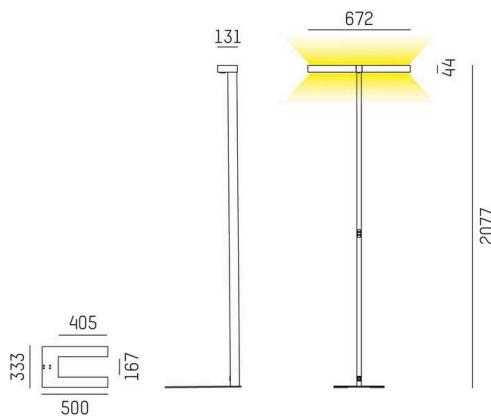

CONCEPT

723-00113031955t

CONCEPT DOUBLE F STEHLEUCHTE aus Aluminium, weiß, ähnlich RAL 9016, mikrofaccettierter Freiformflächenreflektor Ausstrahlwinkel für Doppelarbeitsplatz, Lichtaustritt direkt/- indirekt 30:70, UGR <19, mit Betriebsgerät, max. 1500mA, Dimmbarkeit: Push Dim, Kabel schwarz, IP20, Folientaster mit USB Anschluss (max. 1A)

SKIZZE

TECHNISCHE DETAILS

Leuchtmittel	LED
Systemleistung [W]	140
Lichtstrom [lm]	14800
Strom sekundärseitig [mA]	1500
Lichtfarbe	3000K
CRI	>80
UGR	<19
Optik	mikrofacettierter Freiformflächenreflektor mit Betriebsgerät
Betriebsgerät	Push Dim
Dimmbarkeit	direkt/- indirekt 30:70 für Doppelarbeitsplatz
Lichtaustritt	220-240V AC/DC
Ausstrahlwinkel	
Spannung	
Länge [mm]	672
Breite [mm]	131
Höhe [mm]	2077
Schutzart	IP20
Schutzklasse	Schutzklasse I
Material	Aluminium
Farbe Leuchte	weiß
RAL	9016
Kabel	schwarz
Lebensdauer [h]	L80 B10 50 000
Energieeffizienzklasse	D
Anzahl Leuchten B16A	24
Nettogewicht [kg]	14,86
EAN-Nummer	9010506308457

LICHTVERTEILUNGSKURVE

Energie Label

Die Werte sind Bemessungswerte. Leistung und Lichtstrom unterliegen initial einer Toleranz von +/- 10%. Toleranz der Farbtemperatur: +/- 150 K. Die Werte gelten, wenn nicht anders angegeben, für eine Umgebungstemperatur von 25°C.