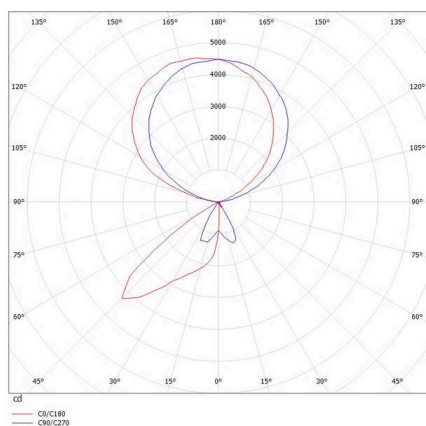

CONCEPT

723-00113031955t

CONCEPT DOUBLE F STEHLEUCHTE aus Aluminium, weiß, ähnlich RAL 9016, mikrofaccettierter Freiformflächenreflektor Ausstrahlwinkel für Doppelarbeitsplatz, Lichtaustritt direkt/- indirekt 30:70, UGR <19, mit Betriebsgerät, max. 1500mA, Dimmbarkeit: Push Dim, Kabel schwarz, IP20, Folientaster mit USB Anschluss (max. 1A)

SKIZZE

TECHNISCHE DETAILS

Leuchtmittel	LED
Systemleistung [W]	140
Lichtstrom [lm]	14800
Strom sekundärseitig [mA]	1500
Lichtfarbe	3000K
CRI	>80
UGR	<19
Optik	mikrofacettierter Freiformflächenreflektor mit Betriebsgerät
Betriebsgerät	Push Dim
Dimmbarkeit	direkt/- indirekt 30:70 für Doppelarbeitsplatz
Lichtaustritt	220-240V AC/DC
Ausstrahlwinkel	
Spannung	
Länge [mm]	672
Breite [mm]	131
Höhe [mm]	2077
Schutzart	IP20
Schutzklasse	Schutzklasse I
Material	Aluminium
Farbe Leuchte	weiß
RAL	9016
Kabel	schwarz
Lebensdauer [h]	L80 B10 50 000
Energieeffizienzklasse	D
Anzahl Leuchten B16A	24
Nettogewicht [kg]	14,86
EAN-Nummer	9010506308457

LICHTVERTEILUNGSKURVE

Energie Label

Die Werte sind Bemessungswerte. Leistung und Lichtstrom unterliegen initial einer Toleranz von +/- 10%. Toleranz der Farbtemperatur: +/- 150 K. Die Werte gelten, wenn nicht anders angegeben, für eine Umgebungstemperatur von 25°C.