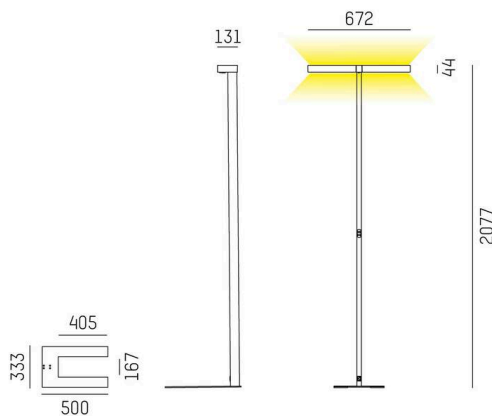

CONCEPT

723-00113031455t

CONCEPT DOUBLE F STEHLEUCHTE aus Aluminium, weiß, ähnlich RAL 9016, mikrofaccettierter Freiformflächenreflektor Ausstrahlwinkel für Doppelarbeitsplatz, Lichtaustritt direkt/- indirekt 30:70, UGR <19, mit Betriebsgerät, max. 1500mA, Dimmbarkeit: Push Dim, Kabel schwarz, IP20, Folientaster mit USB Anschluss (max. 1A)

SKIZZE

TECHNISCHE DETAILS

Leuchtmittel	LED
Systemleistung [W]	140
Lichtstrom [lm]	15420
Strom sekundärseitig [mA]	1500
Lichtfarbe	4000K
CRI	>80
UGR	<19
Optik	mikrofacettierter Freiformflächenreflektor mit Betriebsgerät
Betriebsgerät	Push Dim
Dimmbarkeit	direkt/- indirekt 30:70 für Doppelarbeitsplatz
Lichtaustritt	220-240V AC/DC
Ausstrahlwinkel	
Spannung	
Länge [mm]	672
Breite [mm]	131
Höhe [mm]	2077
Schutzart	IP20
Schutzklasse	Schutzklasse I
Material	Aluminium
Farbe Leuchte	weiß
RAL	9016
Kabel	schwarz
Lebensdauer [h]	L80 B10 50 000
Energieeffizienzklasse	D
Anzahl Leuchten B16A	24
Nettogewicht [kg]	14,86
EAN-Nummer	9010506308440

LICHTVERTEILUNGSKURVE

Energie Label

Die Werte sind Bemessungswerte. Leistung und Lichtstrom unterliegen initial einer Toleranz von +/- 10%. Toleranz der Farbtemperatur: +/- 150 K. Die Werte gelten, wenn nicht anders angegeben, für eine Umgebungstemperatur von 25°C.