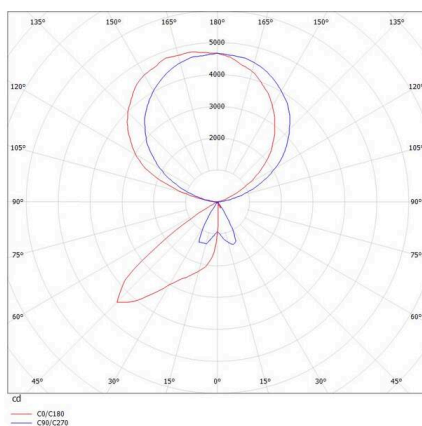

CONCEPT

723-00113031455t

CONCEPT DOUBLE F STEHLEUCHTE aus Aluminium, weiß, ähnlich RAL 9016, mikrofaccettierter Freiformflächenreflektor Ausstrahlwinkel für Doppelarbeitsplatz, Lichtaustritt direkt/- indirekt 30:70, UGR <19, mit Betriebsgerät, max. 1500mA, Dimmbarkeit: Push Dim, Kabel schwarz, IP20, Folientaster mit USB Anschluss (max. 1A)

SKIZZE

TECHNISCHE DETAILS

Leuchtmittel	LED
Systemleistung [W]	140
Lichtstrom [lm]	15420
Strom sekundärseitig [mA]	1500
Lichtfarbe	4000K
CRI	>80
UGR	<19
Optik	mikrofacettierter Freiformflächenreflektor mit Betriebsgerät
Betriebsgerät	Push Dim
Dimmbarkeit	direkt/- indirekt 30:70 für Doppelarbeitsplatz
Lichtaustritt	220-240V AC/DC
Ausstrahlwinkel	
Spannung	
Länge [mm]	672
Breite [mm]	131
Höhe [mm]	2077
Schutzart	IP20
Schutzklasse	Schutzklasse I
Material	Aluminium
Farbe Leuchte	weiß
RAL	9016
Kabel	schwarz
Lebensdauer [h]	L80 B10 50 000
Energieeffizienzklasse	D
Anzahl Leuchten B16A	24
Nettogewicht [kg]	14,86
EAN-Nummer	9010506308440

LICHTVERTEILUNGSKURVE

Energie Label

Die Werte sind Bemessungswerte. Leistung und Lichtstrom unterliegen initial einer Toleranz von +/- 10%. Toleranz der Farbtemperatur: +/- 150 K. Die Werte gelten, wenn nicht anders angegeben, für eine Umgebungstemperatur von 25°C.