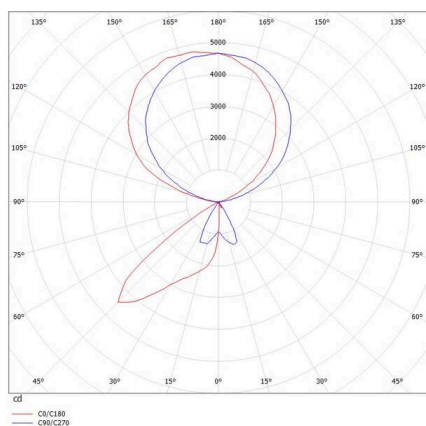

CONCEPT

723-00113031455t

CONCEPT DOUBLE F STEHLEUCHTE aus Aluminium, weiß, ähnlich RAL 9016, mikrofaccettierter Freiformflächenreflektor Ausstrahlwinkel für Doppelarbeitsplatz, Lichtaustritt direkt/- indirekt 30:70, UGR <19, mit Betriebsgerät, max. 1500mA, Dimmbarkeit: Push Dim, Kabel schwarz, IP20, Folientaster mit USB Anschluss (max. 1A)

SKIZZE

TECHNISCHE DETAILS

Leuchtmittel	LED
Systemleistung [W]	140
Lichtstrom [lm]	15420
Strom sekundärseitig [mA]	1500
Lichtfarbe	4000K
CRI	>80
UGR	<19
Optik	mikrofacettierter Freiformflächenreflektor mit Betriebsgerät
Betriebsgerät	Push Dim
Dimmbarkeit	direkt/- indirekt 30:70 für Doppelarbeitsplatz
Lichtaustritt	220-240V AC/DC
Ausstrahlwinkel	
Spannung	
Länge [mm]	672
Breite [mm]	131
Höhe [mm]	2077
Schutzart	IP20
Schutzklasse	Schutzklasse I
Material	Aluminium
Farbe Leuchte	weiß
RAL	9016
Kabel	schwarz
Lebensdauer [h]	L80 B10 50 000
Energieeffizienzklasse	D
Anzahl Leuchten B16A	24
Nettogewicht [kg]	14,86
EAN-Nummer	9010506308440

LICHTVERTEILUNGSKURVE

Energie Label

Die Werte sind Bemessungswerte. Leistung und Lichtstrom unterliegen initial einer Toleranz von +/- 10%. Toleranz der Farbtemperatur: +/- 150 K. Die Werte gelten, wenn nicht anders angegeben, für eine Umgebungstemperatur von 25°C.