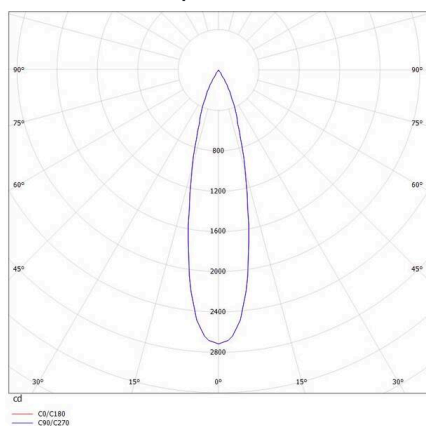

VALO

720-00441014355d

VALO SYSTEM SINGLE SPOT SPOT SUR MESURE blanc, RAL 9016, réflecteur haute efficacité, métallisé sous vide, en plastique angle de rayonnement 24°, émission direct, rotatif sur 355°, pivotant sur 35°, avec driver, max. 350mA, gradation: DALI, adaptateur/patère blanc, IP20

ILLUSTRATION

DONNÉES TECHNIQUES

Ampoule	LED
Puissance système [W]	7
Flux lumineux [lm]	660
Courant secondaire [mA]	350
Température de couleur	2700K
CRI	PREMIUM >90
Cache (Diffuseur)	réflecteur métallisé sous vide en plastique avec driver
Driver	DALI
Gradation	direct
Emission de lumière	24°
Angle de rayonnement	48 VDC
Tension	
Longueur [mm]	170
Largeur [mm]	150
Hauteur [mm]	37
Diamètre [mm]	28
Type de protection	IP20
Classe de protection	classe de protection II
Valeur IK	IK04
Couleur du luminaire	blanc
RAL	9016
Couleur adaptateur/patère	blanc
Durée de vie [h]	L80 B10 50 000
Classe d'efficacité énergétique	D
Poids net [kg]	0,15
EAN numéro	9010506238983

COURBE PHOTOMÉTRIQUE

Label énergie

Les valeurs indiquées sont des valeurs assignées. La puissance et le flux lumineux sous soumis à une tolérance d'environ 10 %. Tolérance de la température de couleur: +/- 150 K. Sauf indication contraire, les valeurs s'appliquent à une température ambiante de 25 °C.