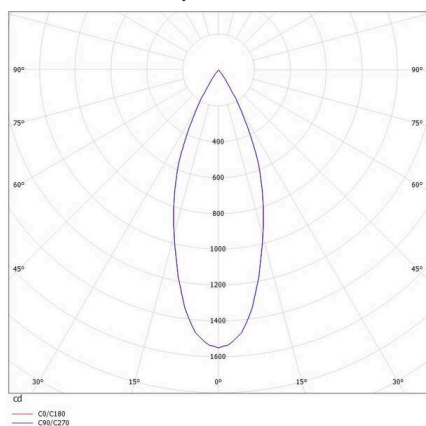

VALO

720-004410347660

VALO SYSTEM SINGLE SPOT SPOT SUR MESURE noir, RAL 9005, réflecteur haute efficacité, métallisé sous vide, en plastique angle de rayonnement 38°, émission direct, rotatif sur 355°, pivotant sur 35°, avec driver, max. 350mA, gradation: non dimmable, adaptateur/patère blanc, IP20

ILLUSTRATION

DONNÉES TECHNIQUES

Ampoule	LED
Puissance système [W]	7
Flux lumineux [lm]	660
Courant secondaire [mA]	350
Température de couleur	3500K
CRI	PREMIUM >90
Cache (Diffuseur)	réflecteur métallisé sous vide en plastique avec driver non dimmable
Driver	non dimmable
Gradation	direct
Emission de lumière	38°
Angle de rayonnement	48 VDC
Tension	
Longueur [mm]	170
Largeur [mm]	150
Hauteur [mm]	37
Diamètre [mm]	28
Type de protection	IP20
Classe de protection	classe de protection II
Valeur IK	IK04
Couleur du luminaire	noir
RAL	9005
Couleur adaptateur/patère	blanc
Durée de vie [h]	L80 B10 50 000
Classe d'efficacité énergétique	D
Poids net [kg]	0,55
EAN numéro	9010506238969

COURBE PHOTOMÉTRIQUE

Label énergie

Les valeurs indiquées sont des valeurs assignées. La puissance et le flux lumineux sous soumis à une tolérance d'environ 10 %. Tolérance de la température de couleur: +/- 150 K. Sauf indication contraire, les valeurs s'appliquent à une température ambiante de 25 °C.