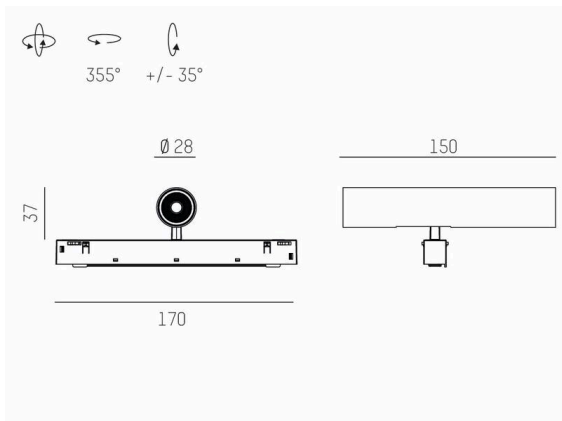

VALO

720-004410147660

VALO SYSTEM SINGLE SPOT SYSTEMSTRAHLER schwarz, ähnlich RAL 9005, hocheffizienter, vakuumbedampfter Reflektor aus Kunststoff Ausstrahlwinkel 24°, Lichtaustritt direkt, drehbar 355°, schwenkbar 35°, mit Betriebsgerät, max. 350mA, Dimmbarkeit: nicht dimmbar, Adapter/Baldachin weiß, IP20,

SKIZZE

TECHNISCHE DETAILS

Leuchtmittel	LED
Systemleistung [W]	7
Lichtstrom [lm]	720
Strom sekundärseitig [mA]	350
Lichtfarbe	3500K
CRI	PREMIUM>90
Optik	vakuumbedampfter Reflektor aus Kunststoff
Betriebsgerät	mit Betriebsgerät
Dimmbarkeit	nicht dimmbar
Lichtaustritt	direkt
Ausstrahlwinkel	24°
Spannung	48 VDC
Länge [mm]	170
Breite [mm]	150
Höhe [mm]	37
Durchmesser [mm]	28
Schutzart	IP20
Schutzklasse	Schutzklasse II
Stoßfestigkeit	IK04
Farbe Leuchte	schwarz
RAL	9005
Farbe Adapter/Baldachin	weiß
Lebensdauer [h]	L80 B10 50 000
Energieeffizienzklasse	D
Nettogewicht [kg]	0,55
EAN-Nummer	9010506238921

LICHTVERTEILUNGSKURVE

Energie Label

Die Werte sind Bemessungswerte. Leistung und Lichtstrom unterliegen initial einer Toleranz von +/- 10%. Toleranz der Farbtemperatur: +/- 150 K. Die Werte gelten, wenn nicht anders angegeben, für eine Umgebungstemperatur von 25°C.