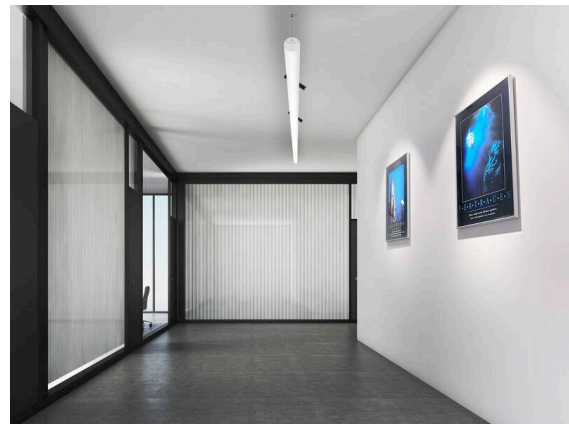

VALO

720-004410147660

VALO SYSTEM SINGLE SPOT SYSTEMSTRAHLER schwarz, ähnlich RAL 9005, hocheffizienter, vakuumbedampfter Reflektor aus Kunststoff Ausstrahlwinkel 24°, Lichtaustritt direkt, drehbar 355°, schwenkbar 35°, mit Betriebsgerät, max. 350mA, Dimmbarkeit: nicht dimmbar, Adapter/Baldachin weiß, IP20,

SKIZZE

TECHNISCHE DETAILS

Leuchtmittel	LED
Systemleistung [W]	7
Lichtstrom [lm]	720
Strom sekundärseitig [mA]	350
Lichtfarbe	3500K
CRI	PREMIUM>90
Optik	vakuumbedampfter Reflektor aus Kunststoff
Betriebsgerät	mit Betriebsgerät
Dimmbarkeit	nicht dimmbar
Lichtaustritt	direkt
Ausstrahlwinkel	24°
Spannung	48 VDC
Länge [mm]	170
Breite [mm]	150
Höhe [mm]	37
Durchmesser [mm]	28
Schutzart	IP20
Schutzklasse	Schutzklasse II
Stoßfestigkeit	IK04
Farbe Leuchte	schwarz
RAL	9005
Farbe Adapter/Baldachin	weiß
Lebensdauer [h]	L80 B10 50 000
Energieeffizienzklasse	D
Nettogewicht [kg]	0,55
EAN-Nummer	9010506238921