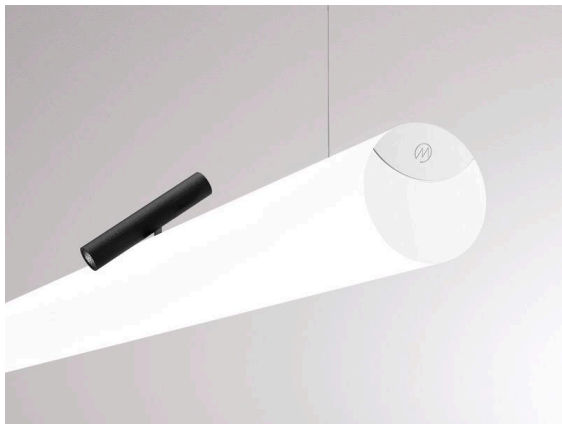

VALO

720-004410147660

VALO SYSTEM SINGLE SPOT SYSTEMSTRAHLER schwarz, ähnlich RAL 9005, hocheffizienter, vakuumbedampfter Reflektor aus Kunststoff Ausstrahlwinkel 24°, Lichtaustritt direkt, drehbar 355°, schwenkbar 35°, mit Betriebsgerät, max. 350mA, Dimmbarkeit: nicht dimmbar, Adapter/Baldachin weiß, IP20,

SKIZZE

TECHNISCHE DETAILS

Leuchtmittel	LED
Systemleistung [W]	7
Lichtstrom [lm]	720
Strom sekundärseitig [mA]	350
Lichtfarbe	3500K
CRI	PREMIUM>90
Optik	vakuumbedampfter Reflektor aus Kunststoff
Betriebsgerät	mit Betriebsgerät
Dimmbarkeit	nicht dimmbar
Lichtaustritt	direkt
Ausstrahlwinkel	24°
Spannung	48 VDC
Länge [mm]	170
Breite [mm]	150
Höhe [mm]	37
Durchmesser [mm]	28
Schutzart	IP20
Schutzklasse	Schutzklasse II
Stoßfestigkeit	IK04
Farbe Leuchte	schwarz
RAL	9005
Farbe Adapter/Baldachin	weiß
Lebensdauer [h]	L80 B10 50 000
Energieeffizienzklasse	D
Nettogewicht [kg]	0,55
EAN-Nummer	9010506238921