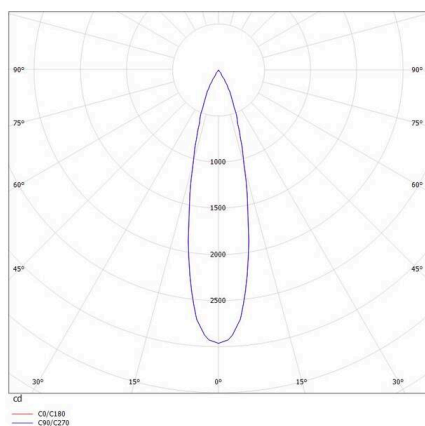

VALO

720-004410147660

VALO SYSTEM SINGLE SPOT SYSTEMSTRAHLER schwarz, ähnlich RAL 9005, hocheffizienter, vakuumbedampfter Reflektor aus Kunststoff Ausstrahlwinkel 24°, Lichtaustritt direkt, drehbar 355°, schwenkbar 35°, mit Betriebsgerät, max. 350mA, Dimmbarkeit: nicht dimmbar, Adapter/Baldachin weiß, IP20,

SKIZZE

TECHNISCHE DETAILS

Leuchtmittel	LED
Systemleistung [W]	7
Lichtstrom [lm]	720
Strom sekundärseitig [mA]	350
Lichtfarbe	3500K
CRI	PREMIUM>90
Optik	vakuumbedampfter Reflektor aus Kunststoff
Betriebsgerät	mit Betriebsgerät
Dimmbarkeit	nicht dimmbar
Lichtaustritt	direkt
Ausstrahlwinkel	24°
Spannung	48 VDC
Länge [mm]	170
Breite [mm]	150
Höhe [mm]	37
Durchmesser [mm]	28
Schutzart	IP20
Schutzklasse	Schutzklasse II
Stoßfestigkeit	IK04
Farbe Leuchte	schwarz
RAL	9005
Farbe Adapter/Baldachin	weiß
Lebensdauer [h]	L80 B10 50 000
Energieeffizienzklasse	D
Nettogewicht [kg]	0,55
EAN-Nummer	9010506238921

LICHTVERTEILUNGSKURVE

Energie Label

Die Werte sind Bemessungswerte. Leistung und Lichtstrom unterliegen initial einer Toleranz von +/- 10%. Toleranz der Farbtemperatur: +/- 150 K. Die Werte gelten, wenn nicht anders angegeben, für eine Umgebungstemperatur von 25°C.