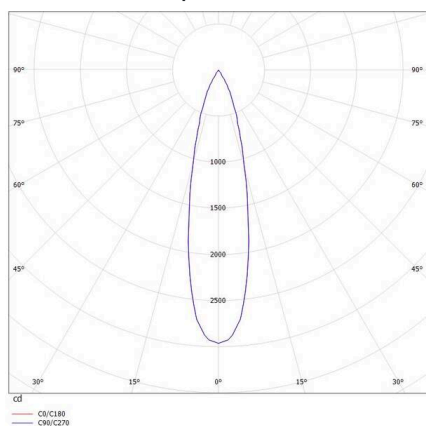

VALO

720-004410147660

VALO SYSTEM SINGLE SPOT SPOT SUR MESURE noir, RAL 9005, réflecteur haute efficacité, métallisé sous vide, en plastique angle de rayonnement 24°, émission direct, rotatif sur 355°, pivotant sur 35°, avec driver, max. 350mA, gradation: non dimmable, adaptateur/patère blanc, IP20

ILLUSTRATION

DONNÉES TECHNIQUES

Ampoule	LED
Puissance système [W]	7
Flux lumineux [lm]	720
Courant secondaire [mA]	350
Température de couleur	3500K
CRI	PREMIUM >90
Cache (Diffuseur)	réflecteur métallisé sous vide en plastique avec driver non dimmable
Driver	non dimmable
Gradation	direct
Emission de lumière	24°
Angle de rayonnement	48 VDC
Tension	
Longueur [mm]	170
Largeur [mm]	150
Hauteur [mm]	37
Diamètre [mm]	28
Type de protection	IP20
Classe de protection	classe de protection II
Valeur IK	IK04
Couleur du luminaire	noir
RAL	9005
Couleur adaptateur/patère	blanc
Durée de vie [h]	L80 B10 50 000
Classe d'efficacité énergétique	D
Poids net [kg]	0,55
EAN numéro	9010506238921

COURBE PHOTOMÉTRIQUE

Label énergie

Les valeurs indiquées sont des valeurs assignées. La puissance et le flux lumineux sous soumis à une tolérance d'environ 10 %. Tolérance de la température de couleur: +/- 150 K. Sauf indication contraire, les valeurs s'appliquent à une température ambiante de 25 °C.