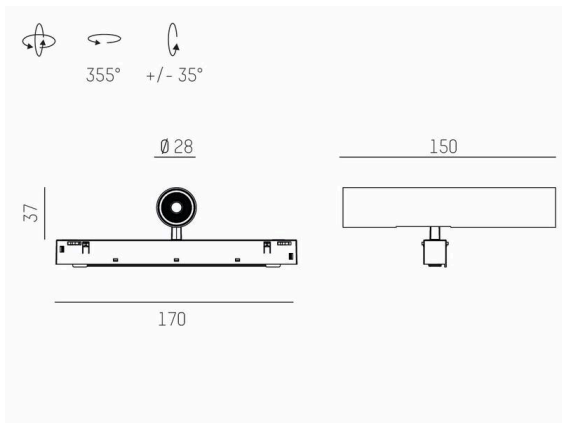

VALO

720-004410147660

VALO SYSTEM SINGLE SPOT SYSTEMSTRAHLER schwarz, ähnlich RAL 9005, hocheffizienter, vakuumbedampfter Reflektor aus Kunststoff Ausstrahlwinkel 24°, Lichtaustritt direkt, drehbar 355°, schwenkbar 35°, mit Betriebsgerät, max. 350mA, Dimmbarkeit: nicht dimmbar, Adapter/Baldachin weiß, IP20,

SKIZZE

TECHNISCHE DETAILS

Leuchtmittel	LED
Systemleistung [W]	7
Lichtstrom [lm]	720
Strom sekundärseitig [mA]	350
Lichtfarbe	3500K
CRI	PREMIUM>90
Optik	vakuumbedampfter Reflektor aus Kunststoff
Betriebsgerät	mit Betriebsgerät
Dimmbarkeit	nicht dimmbar
Lichtaustritt	direkt
Ausstrahlwinkel	24°
Spannung	48 VDC
Länge [mm]	170
Breite [mm]	150
Höhe [mm]	37
Durchmesser [mm]	28
Schutzart	IP20
Schutzklasse	Schutzklasse II
Stoßfestigkeit	IK04
Farbe Leuchte	schwarz
RAL	9005
Farbe Adapter/Baldachin	weiß
Lebensdauer [h]	L80 B10 50 000
Energieeffizienzklasse	D
Nettogewicht [kg]	0,55
EAN-Nummer	9010506238921

LICHTVERTEILUNGSKURVE

Energie Label

Die Werte sind Bemessungswerte. Leistung und Lichtstrom unterliegen initial einer Toleranz von +/- 10%. Toleranz der Farbtemperatur: +/- 150 K. Die Werte gelten, wenn nicht anders angegeben, für eine Umgebungstemperatur von 25°C.