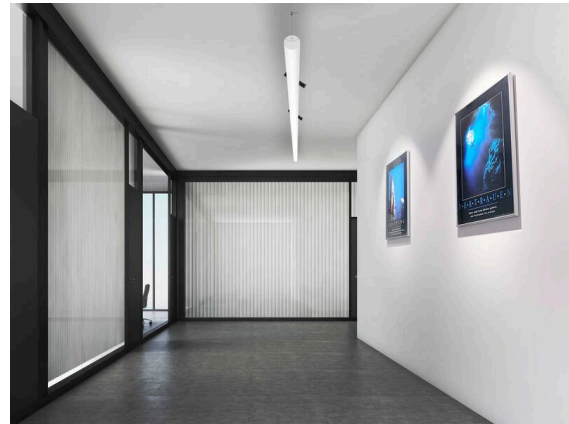

VALO

720-004410147660

VALO SYSTEM SINGLE SPOT SYSTEMSTRAHLER schwarz, ähnlich RAL 9005, hocheffizienter, vakuumbedampfter Reflektor aus Kunststoff Ausstrahlwinkel 24°, Lichtaustritt direkt, drehbar 355°, schwenkbar 35°, mit Betriebsgerät, max. 350mA, Dimmbarkeit: nicht dimmbar, Adapter/Baldachin weiß, IP20,

SKIZZE

TECHNISCHE DETAILS

Leuchtmittel	LED
Systemleistung [W]	7
Lichtstrom [lm]	720
Strom sekundärseitig [mA]	350
Lichtfarbe	3500K
CRI	PREMIUM>90
Optik	vakuumbedampfter Reflektor aus Kunststoff
Betriebsgerät	mit Betriebsgerät
Dimmbarkeit	nicht dimmbar
Lichtaustritt	direkt
Ausstrahlwinkel	24°
Spannung	48 VDC
Länge [mm]	170
Breite [mm]	150
Höhe [mm]	37
Durchmesser [mm]	28
Schutzart	IP20
Schutzklasse	Schutzklasse II
Stoßfestigkeit	IK04
Farbe Leuchte	schwarz
RAL	9005
Farbe Adapter/Baldachin	weiß
Lebensdauer [h]	L80 B10 50 000
Energieeffizienzklasse	D
Nettogewicht [kg]	0,55
EAN-Nummer	9010506238921