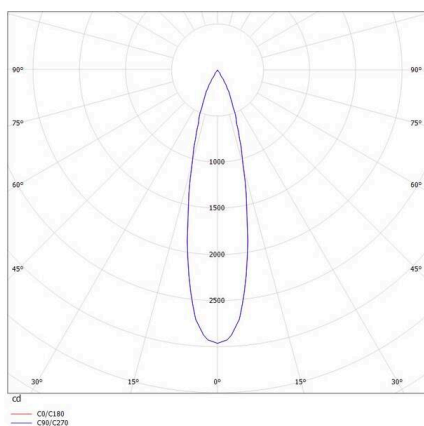

VALO

720-004410147660

VALO SYSTEM SINGLE SPOT SYSTEMSTRAHLER schwarz, ähnlich RAL 9005, hocheffizienter, vakuumbedampfter Reflektor aus Kunststoff Ausstrahlwinkel 24°, Lichtaustritt direkt, drehbar 355°, schwenkbar 35°, mit Betriebsgerät, max. 350mA, Dimmbarkeit: nicht dimmbar, Adapter/Baldachin weiß, IP20,

SKIZZE

TECHNISCHE DETAILS

Leuchtmittel	LED
Systemleistung [W]	7
Lichtstrom [lm]	720
Strom sekundärseitig [mA]	350
Lichtfarbe	3500K
CRI	PREMIUM>90
Optik	vakuumbedampfter Reflektor aus Kunststoff
Betriebsgerät	mit Betriebsgerät
Dimmbarkeit	nicht dimmbar
Lichtaustritt	direkt
Ausstrahlwinkel	24°
Spannung	48 VDC
Länge [mm]	170
Breite [mm]	150
Höhe [mm]	37
Durchmesser [mm]	28
Schutzart	IP20
Schutzklasse	Schutzklasse II
Stoßfestigkeit	IK04
Farbe Leuchte	schwarz
RAL	9005
Farbe Adapter/Baldachin	weiß
Lebensdauer [h]	L80 B10 50 000
Energieeffizienzklasse	D
Nettogewicht [kg]	0,55
EAN-Nummer	9010506238921

LICHTVERTEILUNGSKURVE

Energie Label

Die Werte sind Bemessungswerte. Leistung und Lichtstrom unterliegen initial einer Toleranz von +/- 10%. Toleranz der Farbtemperatur: +/- 150 K. Die Werte gelten, wenn nicht anders angegeben, für eine Umgebungstemperatur von 25°C.