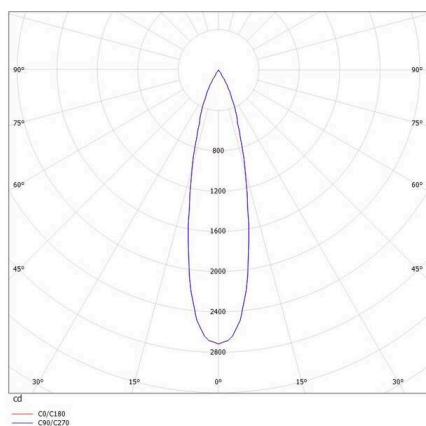

VALO

720-004410143660

VALO SYSTEM SINGLE SPOT SYSTEMSTRAHLER schwarz, ähnlich RAL 9005, hocheffizienter, vakuumbedampfter Reflektor aus Kunststoff Ausstrahlwinkel 24°, Lichtaustritt direkt, drehbar 355°, schwenkbar 35°, mit Betriebsgerät, max. 350mA, Dimmbarkeit: nicht dimmbar, Adapter/Baldachin weiß, IP20,

SKIZZE

TECHNISCHE DETAILS

Leuchtmittel	LED
Systemleistung [W]	7
Lichtstrom [lm]	660
Strom sekundärseitig [mA]	350
Lichtfarbe	2700K
CRI	PREMIUM>90
Optik	vakuumbedampfter Reflektor aus Kunststoff
Betriebsgerät	mit Betriebsgerät
Dimmbarkeit	nicht dimmbar
Lichtaustritt	direkt
Ausstrahlwinkel	24°
Spannung	48 VDC
Länge [mm]	170
Breite [mm]	150
Höhe [mm]	37
Durchmesser [mm]	28
Schutzart	IP20
Schutzklasse	Schutzklasse II
Stoßfestigkeit	IK04
Farbe Leuchte	schwarz
RAL	9005
Farbe Adapter/Baldachin	weiß
Lebensdauer [h]	L80 B10 50 000
Energieeffizienzklasse	D
Nettogewicht [kg]	0,55
EAN-Nummer	9010506238907

LICHTVERTEILUNGSKURVE

Energie Label

Die Werte sind Bemessungswerte. Leistung und Lichtstrom unterliegen initial einer Toleranz von +/- 10%. Toleranz der Farbtemperatur: +/- 150 K. Die Werte gelten, wenn nicht anders angegeben, für eine Umgebungstemperatur von 25°C.