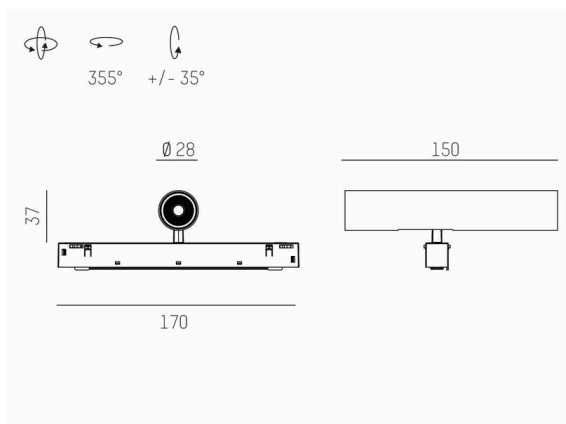

VALO

720-004410143660

VALO SYSTEM SINGLE SPOT SYSTEMSTRAHLER schwarz, ähnlich RAL 9005, hocheffizienter, vakuumbedampfter Reflektor aus Kunststoff Ausstrahlwinkel 24°, Lichtaustritt direkt, drehbar 355°, schwenkbar 35°, mit Betriebsgerät, max. 350mA, Dimmbarkeit: nicht dimmbar, Adapter/Baldachin weiß, IP20,

SKIZZE

TECHNISCHE DETAILS

Leuchtmittel	LED
Systemleistung [W]	7
Lichtstrom [lm]	660
Strom sekundärseitig [mA]	350
Lichtfarbe	2700K
CRI	PREMIUM>90
Optik	vakuumbedampfter Reflektor aus Kunststoff
Betriebsgerät	mit Betriebsgerät
Dimmbarkeit	nicht dimmbar
Lichtaustritt	direkt
Ausstrahlwinkel	24°
Spannung	48 VDC
Länge [mm]	170
Breite [mm]	150
Höhe [mm]	37
Durchmesser [mm]	28
Schutzart	IP20
Schutzklasse	Schutzklasse II
Stoßfestigkeit	IK04
Farbe Leuchte	schwarz
RAL	9005
Farbe Adapter/Baldachin	weiß
Lebensdauer [h]	L80 B10 50 000
Energieeffizienzklasse	D
Nettogewicht [kg]	0,55
EAN-Nummer	9010506238907

LICHTVERTEILUNGSKURVE

Energie Label

Die Werte sind Bemessungswerte. Leistung und Lichtstrom unterliegen initial einer Toleranz von +/- 10%. Toleranz der Farbtemperatur: +/- 150 K. Die Werte gelten, wenn nicht anders angegeben, für eine Umgebungstemperatur von 25°C.