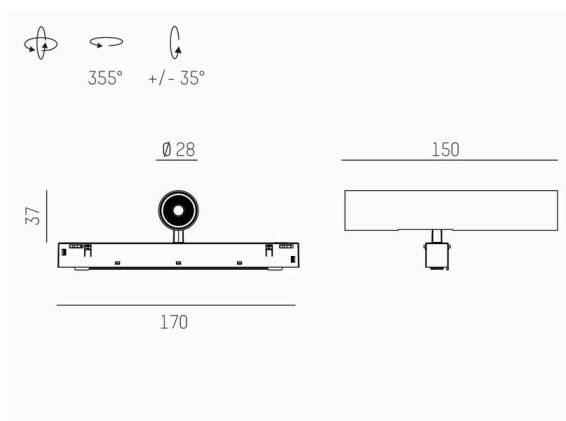

VALO

720-004410143660

VALO SYSTEM SINGLE SPOT SPOT SUR MESURE noir, RAL 9005, réflecteur haute efficacité, métallisé sous vide, en plastique angle de rayonnement 24°, émission direct, rotatif sur 355°, pivotant sur 35°, avec driver, max. 350mA, gradation: non dimmable, adaptateur/patère blanc, IP20

ILLUSTRATION

DONNÉES TECHNIQUES

Ampoule	LED
Puissance système [W]	7
Flux lumineux [lm]	660
Courant secondaire [mA]	350
Température de couleur	2700K
CRI	PREMIUM >90
Cache (Diffuseur)	réflecteur métallisé sous vide en plastique avec driver non dimmable
Driver	non dimmable
Gradation	direct
Emission de lumière	24°
Angle de rayonnement	48 VDC
Tension	
Longueur [mm]	170
Largeur [mm]	150
Hauteur [mm]	37
Diamètre [mm]	28
Type de protection	IP20
Classe de protection	classe de protection II
Valeur IK	IK04
Couleur du luminaire	noir
RAL	9005
Couleur adaptateur/patère	blanc
Durée de vie [h]	L80 B10 50 000
Classe d'efficacité énergétique	D
Poids net [kg]	0,55
EAN numéro	9010506238907

COURBE PHOTOMÉTRIQUE

Label énergie

Les valeurs indiquées sont des valeurs assignées. La puissance et le flux lumineux sous soumis à une tolérance d'environ 10 %. Tolérance de la température de couleur: +/- 150 K. Sauf indication contraire, les valeurs s'appliquent à une température ambiante de 25 °C.