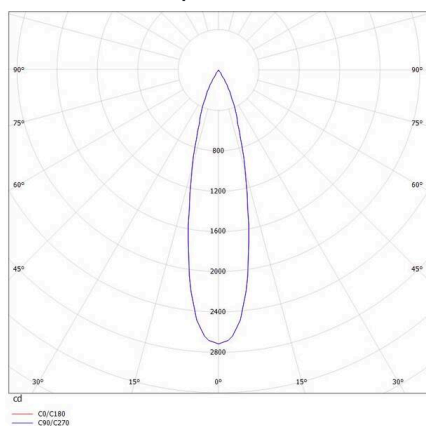

VALO

720-004410143660

VALO SYSTEM SINGLE SPOT SPOT SUR MESURE noir, RAL 9005, réflecteur haute efficacité, métallisé sous vide, en plastique angle de rayonnement 24°, émission direct, rotatif sur 355°, pivotant sur 35°, avec driver, max. 350mA, gradation: non dimmable, adaptateur/patère blanc, IP20

ILLUSTRATION

DONNÉES TECHNIQUES

Ampoule	LED
Puissance système [W]	7
Flux lumineux [lm]	660
Courant secondaire [mA]	350
Température de couleur	2700K
CRI	PREMIUM >90
Cache (Diffuseur)	réflecteur métallisé sous vide en plastique avec driver non dimmable
Driver	non dimmable
Gradation	direct
Emission de lumière	24°
Angle de rayonnement	48 VDC
Tension	
Longueur [mm]	170
Largeur [mm]	150
Hauteur [mm]	37
Diamètre [mm]	28
Type de protection	IP20
Classe de protection	classe de protection II
Valeur IK	IK04
Couleur du luminaire	noir
RAL	9005
Couleur adaptateur/patère	blanc
Durée de vie [h]	L80 B10 50 000
Classe d'efficacité énergétique	D
Poids net [kg]	0,55
EAN numéro	9010506238907

COURBE PHOTOMÉTRIQUE

Label énergie

Les valeurs indiquées sont des valeurs assignées. La puissance et le flux lumineux sous soumis à une tolérance d'environ 10 %. Tolérance de la température de couleur: +/- 150 K. Sauf indication contraire, les valeurs s'appliquent à une température ambiante de 25 °C.