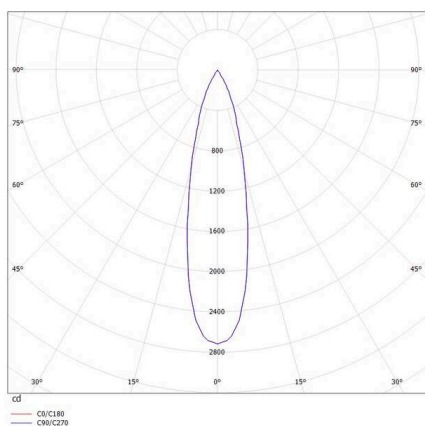

VALO

720-004410143660

VALO SYSTEM SINGLE SPOT SYSTEMSTRAHLER schwarz, ähnlich RAL 9005, hocheffizienter, vakuumbedampfter Reflektor aus Kunststoff Ausstrahlwinkel 24°, Lichtaustritt direkt, drehbar 355°, schwenkbar 35°, mit Betriebsgerät, max. 350mA, Dimmbarkeit: nicht dimmbar, Adapter/Baldachin weiß, IP20,

SKIZZE

TECHNISCHE DETAILS

Leuchtmittel	LED
Systemleistung [W]	7
Lichtstrom [lm]	660
Strom sekundärseitig [mA]	350
Lichtfarbe	2700K
CRI	PREMIUM>90
Optik	vakuumbedampfter Reflektor aus Kunststoff
Betriebsgerät	mit Betriebsgerät
Dimmbarkeit	nicht dimmbar
Lichtaustritt	direkt
Ausstrahlwinkel	24°
Spannung	48 VDC
Länge [mm]	170
Breite [mm]	150
Höhe [mm]	37
Durchmesser [mm]	28
Schutzart	IP20
Schutzklasse	Schutzklasse II
Stoßfestigkeit	IK04
Farbe Leuchte	schwarz
RAL	9005
Farbe Adapter/Baldachin	weiß
Lebensdauer [h]	L80 B10 50 000
Energieeffizienzklasse	D
Nettogewicht [kg]	0,55
EAN-Nummer	9010506238907

LICHTVERTEILUNGSKURVE

Energie Label

Die Werte sind Bemessungswerte. Leistung und Lichtstrom unterliegen initial einer Toleranz von +/- 10%. Toleranz der Farbtemperatur: +/- 150 K. Die Werte gelten, wenn nicht anders angegeben, für eine Umgebungstemperatur von 25°C.