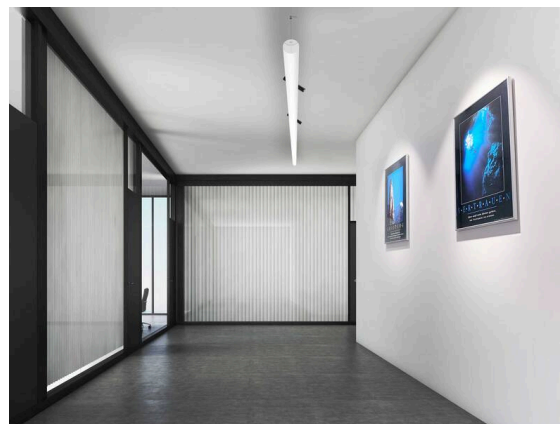

VALO

720-004410347550

VALO SYSTEM SINGLE SPOT SYSTEMSTRAHLER weiß, ähnlich RAL 9016, hocheffizienter, vakuumbedampfter Reflektor aus Kunststoff
 Ausstrahlwinkel 38°, Lichtaustritt direkt, drehbar 355°, schwenkbar 35°, mit Betriebsgerät, max. 350mA, Dimmbarkeit: nicht dimmbar,
 Adapter/Baldachin weiß, IP20,

SKIZZE

TECHNISCHE DETAILS

Leuchtmittel	LED
Systemleistung [W]	7
Lichtstrom [lm]	660
Strom sekundärseitig [mA]	350
Lichtfarbe	3500K
CRI	PREMIUM>90
Optik	vakuumbedampfter Reflektor aus Kunststoff
Betriebsgerät	mit Betriebsgerät
Dimmbarkeit	nicht dimmbar
Lichtaustritt	direkt
Ausstrahlwinkel	38°
Spannung	48 VDC
Länge [mm]	170
Breite [mm]	150
Höhe [mm]	37
Durchmesser [mm]	28
Schutzart	IP20
Schutzklasse	Schutzklasse II
Stoßfestigkeit	IK04
Farbe Leuchte	weiß
RAL	9016
Farbe Adapter/Baldachin	weiß
Lebensdauer [h]	L80 B10 50 000
Energieeffizienzklasse	D
Nettogewicht [kg]	0,15
EAN-Nummer	9010506238884