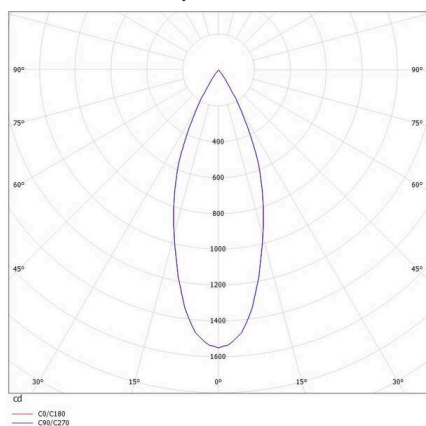

**VALO**

**720-004410347550**

VALO SYSTEM SINGLE SPOT SPOT SUR MESURE blanc, RAL 9016, réflecteur haute efficacité, métallisé sous vide, en plastique angle de rayonnement 38°, émission direct, rotatif sur 355°, pivotant sur 35°, avec driver, max. 350mA, gradation: non dimmable, adaptateur/patère blanc, IP20

**ILLUSTRATION**

**DONNÉES TECHNIQUES**

Ampoule	LED
Puissance système [W]	7
Flux lumineux [lm]	660
Courant secondaire [mA]	350
Température de couleur	3500K
CRI	PREMIUM >90
Cache (Diffuseur)	réflecteur métallisé sous vide en plastique avec driver non dimmable
Driver	non dimmable
Gradation	direct
Emission de lumière	38°
Angle de rayonnement	48 VDC
Tension	
Longueur [mm]	170
Largeur [mm]	150
Hauteur [mm]	37
Diamètre [mm]	28
Type de protection	IP20
Classe de protection	classe de protection II
Valeur IK	IK04
Couleur du luminaire	blanc
RAL	9016
Couleur adaptateur/patère	blanc
Durée de vie [h]	L80 B10 50 000
Classe d'efficacité énergétique	D
Poids net [kg]	0,15
EAN numéro	9010506238884

**COURBE PHOTOMÉTRIQUE**

Label énergie

Les valeurs indiquées sont des valeurs assignées. La puissance et le flux lumineux sous soumis à une tolérance d'environ 10 %. Tolérance de la température de couleur: +/- 150 K. Sauf indication contraire, les valeurs s'appliquent à une température ambiante de 25 °C.