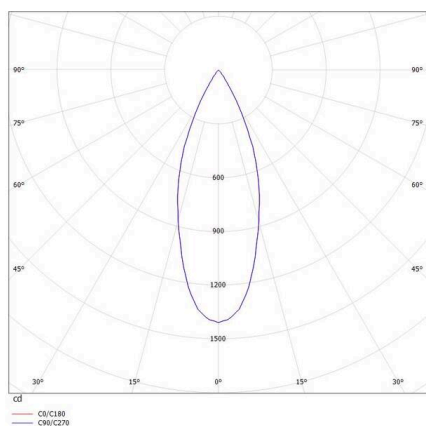

VALO

720-004410343550

VALO SYSTEM SINGLE SPOT SYSTEMSTRAHLER weiß, ähnlich RAL 9016, hocheffizienter, vakuumbedampfter Reflektor aus Kunststoff
 Ausstrahlwinkel 38°, Lichtaustritt direkt, drehbar 355°, schwenkbar 35°, mit Betriebsgerät, max. 350mA, Dimmbarkeit: nicht dimmbar,
 Adapter/Baldachin weiß, IP20,

SKIZZE

TECHNISCHE DETAILS

Leuchtmittel	LED
Systemleistung [W]	7
Lichtstrom [lm]	600
Strom sekundärseitig [mA]	350
Lichtfarbe	2700K
CRI	PREMIUM>90
Optik	vakuumbedampfter Reflektor aus Kunststoff
Betriebsgerät	mit Betriebsgerät
Dimmbarkeit	nicht dimmbar
Lichtaustritt	direkt
Ausstrahlwinkel	38°
Spannung	48 VDC
Länge [mm]	170
Breite [mm]	150
Höhe [mm]	37
Durchmesser [mm]	28
Schutzart	IP20
Schutzklasse	Schutzklasse II
Stoßfestigkeit	IK04
Farbe Leuchte	weiß
RAL	9016
Farbe Adapter/Baldachin	weiß
Lebensdauer [h]	L80 B10 50 000
Energieeffizienzklasse	D
Nettogewicht [kg]	0,15
EAN-Nummer	9010506238860

LICHTVERTEILUNGSKURVE

Energie Label

Die Werte sind Bemessungswerte. Leistung und Lichtstrom unterliegen initial einer Toleranz von +/- 10%.
 Toleranz der Farbtemperatur: +/- 150 K. Die Werte gelten, wenn nicht anders angegeben, für eine Umgebungstemperatur von 25°C.