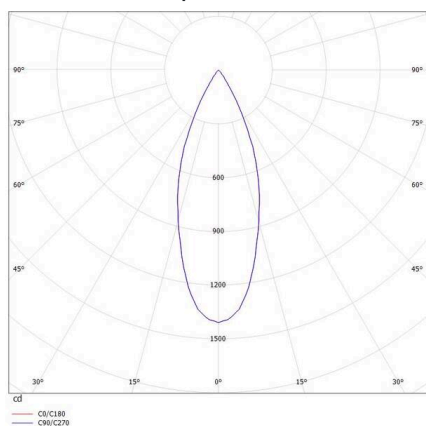

**VALO**

**720-004410343550**

VALO SYSTEM SINGLE SPOT SPOT SUR MESURE blanc, RAL 9016, réflecteur haute efficacité, métallisé sous vide, en plastique angle de rayonnement 38°, émission direct, rotatif sur 355°, pivotant sur 35°, avec driver, max. 350mA, gradation: non dimmable, adaptateur/patère blanc, IP20

**ILLUSTRATION**

**DONNÉES TECHNIQUES**

Ampoule	LED
Puissance système [W]	7
Flux lumineux [lm]	600
Courant secondaire [mA]	350
Température de couleur	2700K
CRI	PREMIUM >90
Cache (Diffuseur)	réflecteur métallisé sous vide en plastique avec driver non dimmable
Driver	non dimmable
Gradation	direct
Emission de lumière	38°
Angle de rayonnement	48 VDC
Tension	
Longueur [mm]	170
Largeur [mm]	150
Hauteur [mm]	37
Diamètre [mm]	28
Type de protection	IP20
Classe de protection	classe de protection II
Valeur IK	IK04
Couleur du luminaire	blanc
RAL	9016
Couleur adaptateur/patère	blanc
Durée de vie [h]	L80 B10 50 000
Classe d'efficacité énergétique	D
Poids net [kg]	0,15
EAN numéro	9010506238860

**COURBE PHOTOMÉTRIQUE**

Label énergie

Les valeurs indiquées sont des valeurs assignées. La puissance et le flux lumineux sous soumis à une tolérance d'environ 10 %. Tolérance de la température de couleur: +/- 150 K. Sauf indication contraire, les valeurs s'appliquent à une température ambiante de 25 °C.