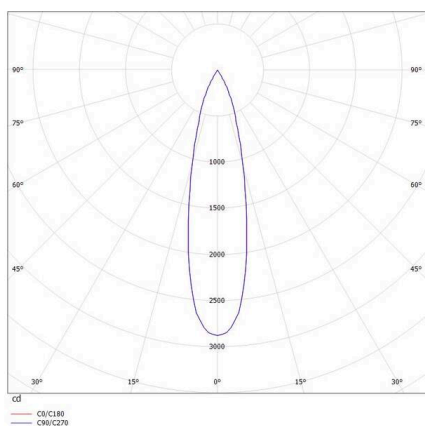

VALO

720-004410149550

VALO SYSTEM SINGLE SPOT SYSTEMSTRAHLER weiß, ähnlich RAL 9016, hocheffizienter, vakuumbedampfter Reflektor aus Kunststoff  
 Ausstrahlwinkel 24°, Lichtaustritt direkt, drehbar 355°, schwenkbar 35°, mit Betriebsgerät, max. 350mA, Dimmbarkeit: nicht dimmbar,  
 Adapter/Baldachin weiß, IP20,

SKIZZE

TECHNISCHE DETAILS

Leuchtmittel	LED
Systemleistung [W]	7
Lichtstrom [lm]	700
Strom sekundärseitig [mA]	350
Lichtfarbe	3000K
CRI	PREMIUM>90
Optik	vakuumbedampfter Reflektor aus Kunststoff
Betriebsgerät	mit Betriebsgerät
Dimmbarkeit	nicht dimmbar
Lichtaustritt	direkt
Ausstrahlwinkel	24°
Spannung	48 VDC
Länge [mm]	170
Breite [mm]	150
Höhe [mm]	37
Durchmesser [mm]	28
Schutzart	IP20
Schutzklasse	Schutzklasse II
Stoßfestigkeit	IK04
Farbe Leuchte	weiß
RAL	9016
Farbe Adapter/Baldachin	weiß
Lebensdauer [h]	L80 B10 50 000
Energieeffizienzklasse	D
Nettogewicht [kg]	0,15
EAN-Nummer	9010506238853

LICHTVERTEILUNGSKURVE

Energie Label

Die Werte sind Bemessungswerte. Leistung und Lichtstrom unterliegen initial einer Toleranz von +/- 10%.  
 Toleranz der Farbtemperatur: +/- 150 K. Die Werte gelten, wenn nicht anders angegeben, für eine Umgebungstemperatur von 25°C.