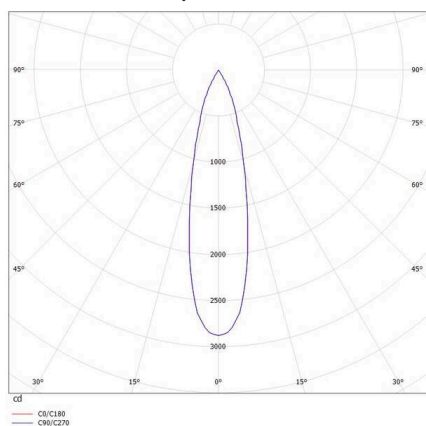

**VALO**

**720-004410149550**

VALO SYSTEM SINGLE SPOT SPOT SUR MESURE blanc, RAL 9016, réflecteur haute efficacité, métallisé sous vide, en plastique angle de rayonnement 24°, émission direct, rotatif sur 355°, pivotant sur 35°, avec driver, max. 350mA, gradation: non dimmable, adaptateur/patère blanc, IP20

**ILLUSTRATION**

**DONNÉES TECHNIQUES**

Ampoule	LED
Puissance système [W]	7
Flux lumineux [lm]	700
Courant secondaire [mA]	350
Température de couleur	3000K
CRI	PREMIUM >90
Cache (Diffuseur)	réflecteur métallisé sous vide en plastique avec driver
Driver	non dimmable
Gradation	direct
Emission de lumière	24°
Angle de rayonnement	48 VDC
Tension	
Longueur [mm]	170
Largeur [mm]	150
Hauteur [mm]	37
Diamètre [mm]	28
Type de protection	IP20
Classe de protection	classe de protection II
Valeur IK	IK04
Couleur du luminaire	blanc
RAL	9016
Couleur adaptateur/patère	blanc
Durée de vie [h]	L80 B10 50 000
Classe d'efficacité énergétique	D
Poids net [kg]	0,15
EAN numéro	9010506238853

**COURBE PHOTOMÉTRIQUE**

Label énergie

Les valeurs indiquées sont des valeurs assignées. La puissance et le flux lumineux sous soumis à une tolérance d'environ 10 %. Tolérance de la température de couleur: +/- 150 K. Sauf indication contraire, les valeurs s'appliquent à une température ambiante de 25 °C.