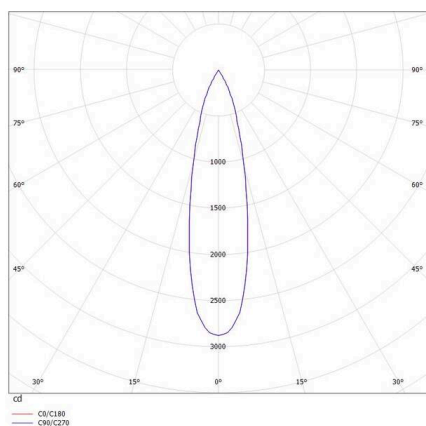

VALO

720-004410149550

VALO SYSTEM SINGLE SPOT SYSTEMSTRAHLER weiß, ähnlich RAL 9016, hocheffizienter, vakuumbedampfter Reflektor aus Kunststoff
 Ausstrahlwinkel 24°, Lichtaustritt direkt, drehbar 355°, schwenkbar 35°, mit Betriebsgerät, max. 350mA, Dimmbarkeit: nicht dimmbar,
 Adapter/Baldachin weiß, IP20,

SKIZZE

TECHNISCHE DETAILS

Leuchtmittel	LED
Systemleistung [W]	7
Lichtstrom [lm]	700
Strom sekundärseitig [mA]	350
Lichtfarbe	3000K
CRI	PREMIUM>90
Optik	vakuumbedampfter Reflektor aus Kunststoff
Betriebsgerät	mit Betriebsgerät
Dimmbarkeit	nicht dimmbar
Lichtaustritt	direkt
Ausstrahlwinkel	24°
Spannung	48 VDC
Länge [mm]	170
Breite [mm]	150
Höhe [mm]	37
Durchmesser [mm]	28
Schutzart	IP20
Schutzklasse	Schutzklasse II
Stoßfestigkeit	IK04
Farbe Leuchte	weiß
RAL	9016
Farbe Adapter/Baldachin	weiß
Lebensdauer [h]	L80 B10 50 000
Energieeffizienzklasse	D
Nettogewicht [kg]	0,15
EAN-Nummer	9010506238853

LICHTVERTEILUNGSKURVE

Energie Label

Die Werte sind Bemessungswerte. Leistung und Lichtstrom unterliegen initial einer Toleranz von +/- 10%.
 Toleranz der Farbtemperatur: +/- 150 K. Die Werte gelten, wenn nicht anders angegeben, für eine Umgebungstemperatur von 25°C.