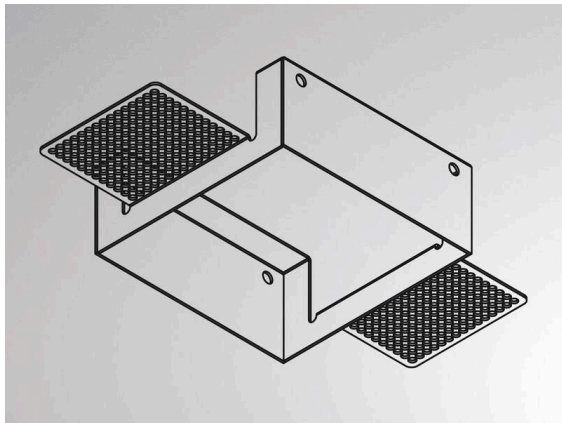

GRID

629-0002000005000

TECHNISCHE DETAILS

Dimmbarkeit	nicht dimmbar
Länge [mm]	99
Breite [mm]	99
Höhe [mm]	41
Deckenausschnitt [mm]	101x101
Deckenstärke [mm]	12,5
Einbautiefe [mm]	70
Schutzart	IP20
Material	Metall
Farbe Leuchte	weiß
RAL	9016
Nettogewicht [kg]	0,19
EAN-Nummer	9010870982789