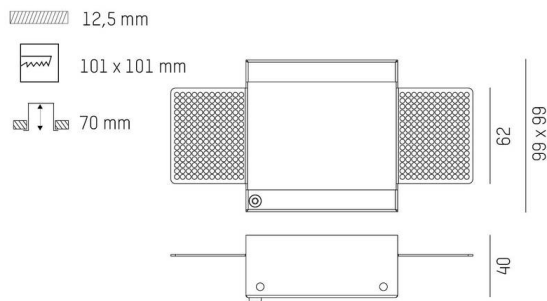

GRID

629-0002000005000

TECHNISCHE DETAILS

Dimmbarkeit	nicht dimmbar
Länge [mm]	99
Breite [mm]	99
Höhe [mm]	41
Deckenausschnitt [mm]	101x101
Deckenstärke [mm]	12,5
Einbautiefe [mm]	70
Schutzart	IP20
Material	Metall
Farbe Leuchte	weiß
RAL	9016
Nettogewicht [kg]	0,19
EAN-Nummer	9010870982789

Energie Label

SKIZZE

Die Werte sind Bemessungswerte. Leistung und Lichtstrom unterliegen initial einer Toleranz von +/- 10%.  
 Toleranz der Farbtemperatur: +/- 150 K. Die Werte gelten, wenn nicht anders angegeben, für eine Umgebungstemperatur von 25°C.