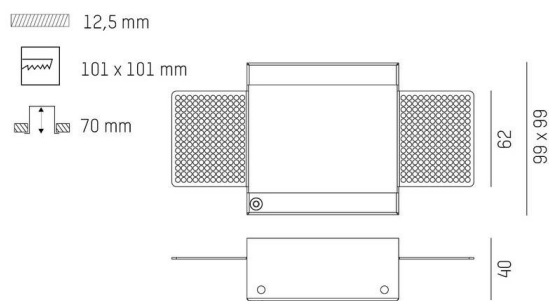

GRID

629-0002000005000

verniciatura a polveri in bianco

DETTAGLI TECNICI

| | |
|---------------------------------|-----------------|
| Dimmerabilità | non dimmerabile |
| Lunghezza [mm] | 99 |
| Larghezza [mm] | 99 |
| Altezza [mm] | 41 |
| Dimensione taglio soffitto [mm] | 101x101 |
| Spessore soffitto [mm] | 12,5 |
| Prof. d'incasso [mm] | 70 |
| Classe di protezione | IP20 |
| Materiale | metallo |
| Colore base | bianco |
| RAL | 9016 |
| Peso netto [kg] | 0,19 |
| EAN numero | 9010870982789 |

DISEGNO

Etichetta energetica

I valori indicati sono nominali. Tolleranza della potenza e del flusso luminoso +/- 10%.
 Tolleranza della temperatura colore: +/- 150 K. I valori sono riferiti ad una temperatura ambiente di 25°C, salvo diversa indicazione.