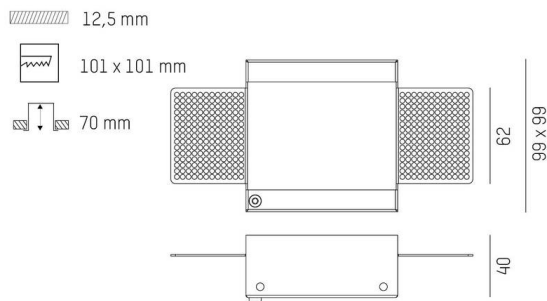

## DONNÉES TECHNIQUES

Gradation	non dimmable
Longueur [mm]	99
Largeur [mm]	99
Hauteur [mm]	41
Dimension de la découpe plafond [mm]	101x101
Épaisseur du plafond [mm]	12,5
Profondeur d'encastrement [mm]	70
Type de protection	IP20
Matériau	métal
Couleur du luminaire	blanc
RAL	9016
Poids net [kg]	0,19
EAN numéro	9010870982789

## ILLUSTRATION

Label énergie

Les valeurs indiquées sont des valeurs assignées. La puissance et le flux lumineux sous soumis à une tolérance d'environ 10 %.  
 Tolérance de la température de couleur: +/- 150 K. Sauf indication contraire, les valeurs s'appliquent à une température ambiante de 25 °C.