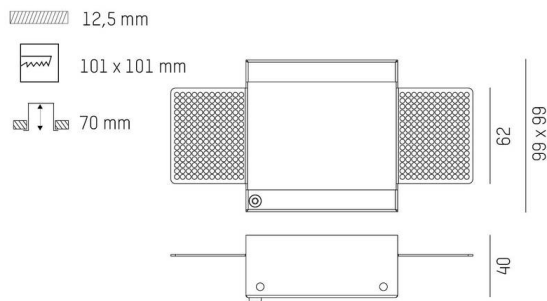

GRID

629-0002000005000

TECHNISCHE DETAILS

Dimmbarkeit	nicht dimmbar
Länge [mm]	99
Breite [mm]	99
Höhe [mm]	41
Deckenausschnitt [mm]	101x101
Deckenstärke [mm]	12,5
Einbautiefe [mm]	70
Schutzart	IP20
Material	Metall
Farbe Leuchte	weiß
RAL	9016
Nettogewicht [kg]	0,19
EAN-Nummer	9010870982789

Energie Label

SKIZZE

Die Werte sind Bemessungswerte. Leistung und Lichtstrom unterliegen initial einer Toleranz von +/- 10%.
 Toleranz der Farbtemperatur: +/- 150 K. Die Werte gelten, wenn nicht anders angegeben, für eine Umgebungstemperatur von 25°C.