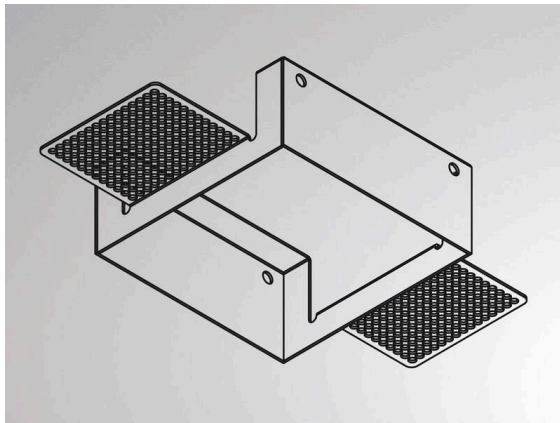

GRID

629-0002000005000

TECHNISCHE DETAILS

Dimmbarkeit	nicht dimmbar
Länge [mm]	99
Breite [mm]	99
Höhe [mm]	41
Deckenausschnitt [mm]	101x101
Deckenstärke [mm]	12,5
Einbautiefe [mm]	70
Schutzart	IP20
Material	Metall
Farbe Leuchte	weiß
RAL	9016
Nettogewicht [kg]	0,19
EAN-Nummer	9010870982789