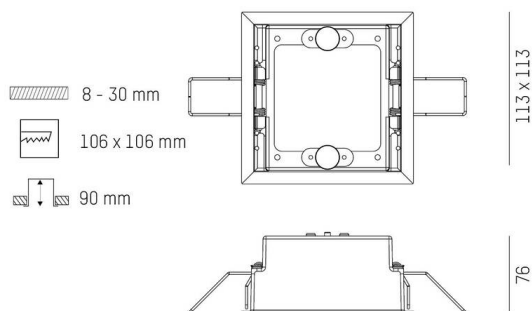

GRID

verniciatura a polveri in nero

629-0001000006000

DETTAGLI TECNICI

Dimmerabilita	non dimmerabile
Lunghezza [mm]	113
Larghezza [mm]	113
Altezza [mm]	54
Dimensione taglio soffitto [mm]	106x106
Spessore soffitto [mm]	8-30
Prof. d'incasso [mm]	90
Classe di protezione	IP20
Materiale	metallo
Colore base	nero
RAL	9005
Peso netto [kg]	0,19
EAN numero	9010870982758

DISEGNO

Etichetta energetica

I valori indicati sono nominali. Tolleranza della potenza e del flusso luminoso +/- 10%.
Tolleranza della temperatura colore: +/- 150 K. I valori sono riferiti ad una temperatura ambiente di 25°C, salvo diversa indicazione.