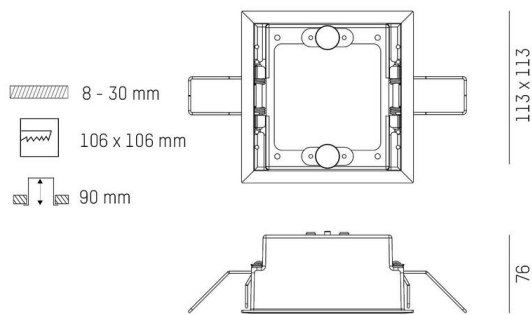

GRID

629-0001000006000

DONNÉES TECHNIQUES

Gradation	non dimmable
Longueur [mm]	113
Largeur [mm]	113
Hauteur [mm]	54
Dimension de la découpe plafond [mm]	106x106
Épaisseur du plafond [mm]	8-30
Profondeur d'encastrement [mm]	90
Type de protection	IP20
Matériau	métal
Couleur du luminaire	noir
RAL	9005
Poids net [kg]	0,19
EAN numéro	9010870982758

ILLUSTRATION

Label énergie

Les valeurs indiquées sont des valeurs assignées. La puissance et le flux lumineux sous soumis à une tolérance d'environ 10 %.
Tolérance de la température de couleur: +/- 150 K. Sauf indication contraire, les valeurs s'appliquent à une température ambiante de 25 °C.