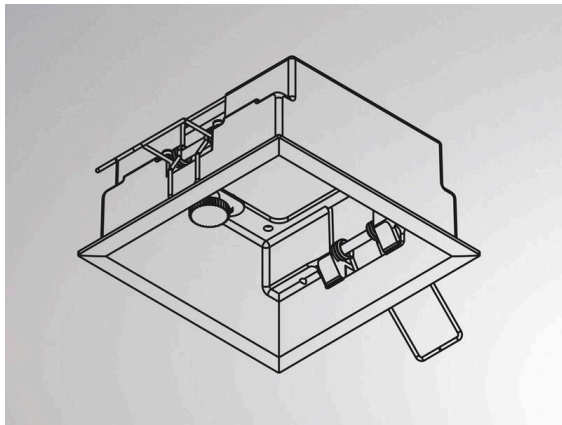

GRID

629-0001000006000

TECHNISCHE DETAILS

Dimmbarkeit	nicht dimmbar
Länge [mm]	113
Breite [mm]	113
Höhe [mm]	54
Deckenausschnitt [mm]	106x106
Deckenstärke [mm]	8-30
Einbautiefe [mm]	90
Schutzart	IP20
Material	Metall
Farbe Leuchte	schwarz
RAL	9005
Nettogewicht [kg]	0,19
EAN-Nummer	9010870982758