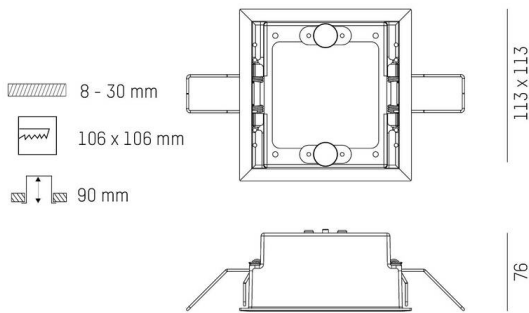

GRID

629-0001000006000

TECHNISCHE DETAILS

Dimmbarkeit	nicht dimmbar
Länge [mm]	113
Breite [mm]	113
Höhe [mm]	54
Deckenausschnitt [mm]	106x106
Deckenstärke [mm]	8-30
Einbautiefe [mm]	90
Schutzart	IP20
Material	Metall
Farbe Leuchte	schwarz
RAL	9005
Nettogewicht [kg]	0,19
EAN-Nummer	9010870982758

Energie Label

SKIZZE

Die Werte sind Bemessungswerte. Leistung und Lichtstrom unterliegen initial einer Toleranz von +/- 10%.
Toleranz der Farbtemperatur: +/- 150 K. Die Werte gelten, wenn nicht anders angegeben, für eine Umgebungstemperatur von 25°C.