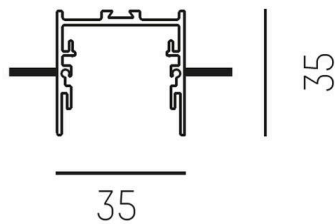

RIDE TRIMLESS

577-45200

RIDE PROFIL TRIMLESS R EINBAUPROFIL aus stranggepresstem Aluminiumprofil, aluminium eloxiert, ähnlich RAL 9006, Dimmbarkeit: nicht dimmbar, IP20, ACHTUNG: für Deckenstärken von 10mm!,

TECHNISCHE DETAILS

Dimmbarkeit	nicht dimmbar
Breite [mm]	65
Höhe [mm]	35
Deckenausschnitt [mm]	35xL+4
Deckenstärke [mm]	10
Einbautiefe [mm]	55
Schutzart	IP20
Material	stranggepresstem Aluminiumprofil
Farbe Leuchte	aluminium eloxiert
RAL	9006
Nettogewicht [kg]	1,58
EAN-Nummer	9010506197358

SKIZZE

Energie Label

Die Werte sind Bemessungswerte. Leistung und Lichtstrom unterliegen initial einer Toleranz von +/- 10%.
Toleranz der Farbtemperatur: +/- 150 K. Die Werte gelten, wenn nicht anders angegeben, für eine Umgebungstemperatur von 25°C.