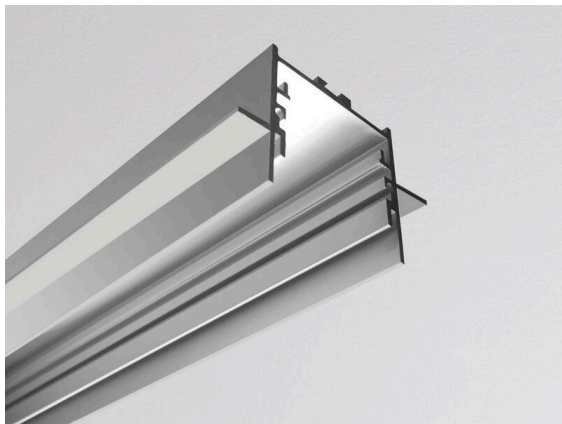

RIDE TRIMLESS

577-45200

RIDE PROFIL TRIMLESS R EINBAUPROFIL aus stranggepresstem Aluminiumprofil, aluminium eloxiert, ähnlich RAL 9006, Dimmbarkeit: nicht dimmbar, IP20, ACHTUNG: für Deckenstärken von 10mm!,

TECHNISCHE DETAILS

Dimmbarkeit	nicht dimmbar
Breite [mm]	65
Höhe [mm]	35
Deckenausschnitt [mm]	35xL+4
Deckenstärke [mm]	10
Einbautiefe [mm]	55
Schutzart	IP20
Material	stranggepresstem Aluminiumprofil
Farbe Leuchte	aluminium eloxiert
RAL	9006
Nettogewicht [kg]	1,58
EAN-Nummer	9010506197358