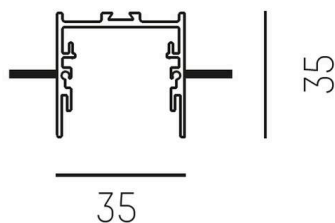

RIDE TRIMLESS

577-45200

RIDE PROFIL TRIMLESS R PROFILÉ ENCASTRÉ en profilé d'aluminium extrudé, nature anodisé, RAL 9006, gradation: non dimmable, IP20
ATTENTION : pour plafonds de 10mm d'épaisseur !

DONNÉES TECHNIQUES

Gradation	non dimmable
Largeur [mm]	65
Hauteur [mm]	35
Dimension de la découpe plafond [mm]	35xL+4
Épaisseur du plafond [mm]	10
Profondeur d'encastrement [mm]	55
Type de protection	IP20
Matériau	profilé d'aluminium extrudé
Couleur du luminaire	aluminium anodisé
RAL	9006
Poids net [kg]	1,58
EAN numéro	9010506197358

Label énergie

ILLUSTRATION

Les valeurs indiquées sont des valeurs assignées. La puissance et le flux lumineux sous soumis à une tolérance d'environ 10 %.
Tolérance de la température de couleur: +/- 150 K. Sauf indication contraire, les valeurs s'appliquent à une température ambiante de 25 °C.