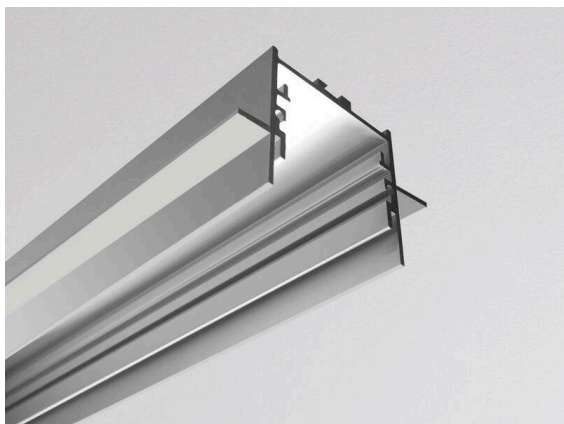

RIDE TRIMLESS

577-45200

RIDE PROFIL TRIMLESS R PROFILÉ ENCASTRÉ en profilé d'aluminium extrudé, nature anodisé, RAL 9006, gradation: non dimmable, IP20
ATTENTION : pour plafonds de 10mm d'épaisseur !

DONNÉES TECHNIQUES

Gradation	non dimmable
Largeur [mm]	65
Hauteur [mm]	35
Dimension de la découpe plafond [mm]	35xL+4
Épaisseur du plafond [mm]	10
Profondeur d'encastrement [mm]	55
Type de protection	IP20
Matériau	profilé d'aluminium extrudé
Couleur du luminaire	aluminium anodisé
RAL	9006
Poids net [kg]	1,58
EAN numéro	9010506197358