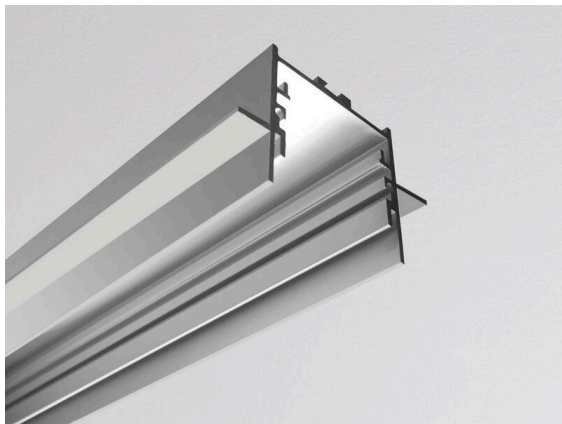

**RIDE TRIMLESS**

**577-45200**

RIDE PROFIL TRIMLESS R EINBAUPROFIL aus stranggepresstem Aluminiumprofil, aluminium eloxiert, ähnlich RAL 9006, Dimmbarkeit: nicht dimmbar, IP20, ACHTUNG: für Deckenstärken von 10mm!

**TECHNISCHE DETAILS**

Dimmbarkeit	nicht dimmbar
Breite [mm]	65
Höhe [mm]	35
Deckenausschnitt [mm]	35xL+4
Deckenstärke [mm]	10
Einbautiefe [mm]	55
Schutzart	IP20
Material	stranggepresstem Aluminiumprofil
Farbe Leuchte	aluminium eloxiert
RAL	9006
Nettogewicht [kg]	1,58
EAN-Nummer	9010506197358