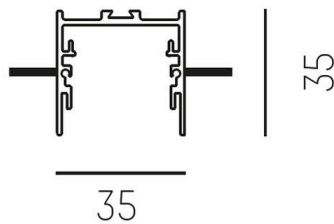

**RIDE TRIMLESS**

**577-45200**

RIDE PROFIL TRIMLESS R EINBAUPROFIL aus stranggepresstem Aluminiumprofil, aluminium eloxiert, ähnlich RAL 9006, Dimmbarkeit: nicht dimmbar, IP20, ACHTUNG: für Deckenstärken von 10mm!

**TECHNISCHE DETAILS**

Dimmbarkeit	nicht dimmbar
Breite [mm]	65
Höhe [mm]	35
Deckenausschnitt [mm]	35xL+4
Deckenstärke [mm]	10
Einbautiefe [mm]	55
Schutzart	IP20
Material	stranggepresstem Aluminiumprofil
Farbe Leuchte	aluminium eloxiert
RAL	9006
Nettogewicht [kg]	1,58
EAN-Nummer	9010506197358

Energie Label

**SKIZZE**

Die Werte sind Bemessungswerte. Leistung und Lichtstrom unterliegen initial einer Toleranz von +/- 10%.  
Toleranz der Farbtemperatur: +/- 150 K. Die Werte gelten, wenn nicht anders angegeben, für eine Umgebungstemperatur von 25°C.