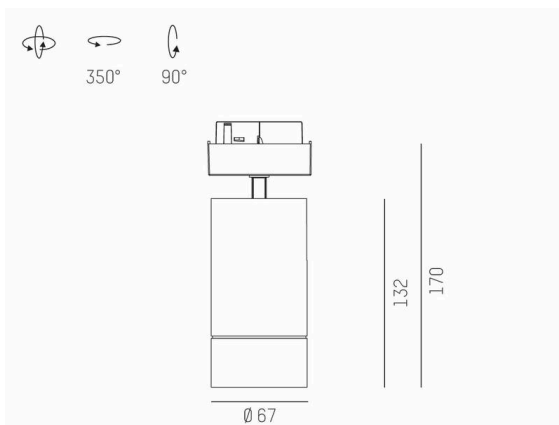

**MOVA**

**495-42000000660**

MOVA S GU10 VOLARE SCHIENENSTRAHLER MIT 2-PH VOLARE ADAPTER aus Aluminium, schwarz, ähnlich RAL 9005, Dekor schwarz, Lichtaustritt direkt, drehbar 350°, schwenkbar 90°, Dimmbarkeit: nicht dimmbar, Adapter/Baldachin schwarz, IP20,

**SKIZZE**

**TECHNISCHE DETAILS**

Leuchtmittel	QPAR 16 50W
Anzahl Fassungen	1x
Fassung	GU10
Dimmbarkeit	nicht dimmbar
Lichtaustritt	direkt
Spannung	220-240V 50/60Hz
Länge [mm]	72
Breite [mm]	19
Höhe [mm]	132
Durchmesser [mm]	67
Schutzart	IP20
Schutzklasse	Schutzklasse II
Material	Aluminium
Farbe Leuchte	schwarz
RAL	9005
Farbe Adapter/Baldachin	schwarz
Farbe Dekor	schwarz
Nettogewicht [kg]	0,36
EAN-Nummer	9010506235586