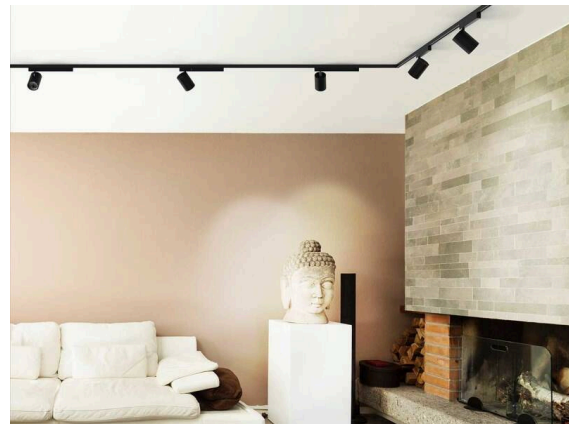

**MOVA**

**495-42000000660**

MOVA S GU10 VOLARE SCHIENENSTRAHLER MIT 2-PH VOLARE ADAPTER aus Aluminium, schwarz, ähnlich RAL 9005, Dekor schwarz, Lichtaustritt direkt, drehbar 350°, schwenkbar 90°, Dimmbarkeit: nicht dimmbar, Adapter/Baldachin schwarz, IP20,

**SKIZZE**

**TECHNISCHE DETAILS**

Leuchtmittel	QPAR 16 50W
Anzahl Fassungen	1x
Fassung	GU10
Dimmbarkeit	nicht dimmbar
Lichtaustritt	direkt
Spannung	220-240V 50/60Hz
Länge [mm]	72
Breite [mm]	19
Höhe [mm]	132
Durchmesser [mm]	67
Schutzart	IP20
Schutzklasse	Schutzklasse II
Material	Aluminium
Farbe Leuchte	schwarz
RAL	9005
Farbe Adapter/Baldachin	schwarz
Farbe Dekor	schwarz
Nettogewicht [kg]	0,36
EAN-Nummer	9010506235586