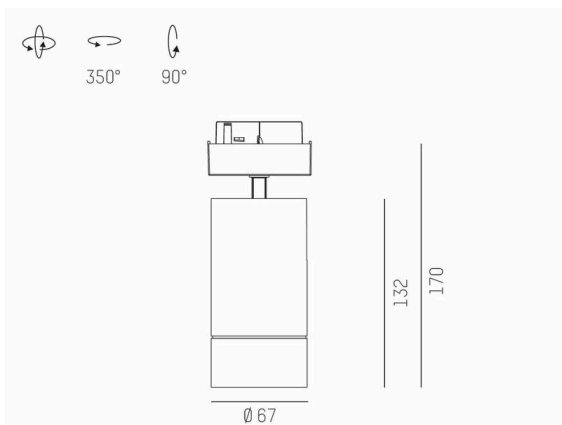

**MOVA**

**495-42000000550**

MOVA S GU10 VOLARE SCHIENENSTRAHLER MIT 2-PH VOLARE ADAPTER aus Aluminium, weiß, ähnlich RAL 9016, Dekor weiß, Lichtaustritt direkt, drehbar 350°, schwenkbar 90°, Dimmbarkeit: nicht dimmbar, Adapter/Baldachin weiß, IP20,

**SKIZZE**

**TECHNISCHE DETAILS**

Leuchtmittel	QPAR 16 50W
Anzahl Fassungen	1x
Fassung	GU10
Dimmbarkeit	nicht dimmbar
Lichtaustritt	direkt
Spannung	220-240V 50/60Hz
Länge [mm]	72
Breite [mm]	19
Höhe [mm]	132
Durchmesser [mm]	67
Schutzart	IP20
Schutzklasse	Schutzklasse II
Material	Aluminium
Farbe Leuchte	weiß
RAL	9016
Farbe Adapter/Baldachin	weiß
Farbe Dekor	weiß
Nettogewicht [kg]	0,36
EAN-Nummer	9010506235579