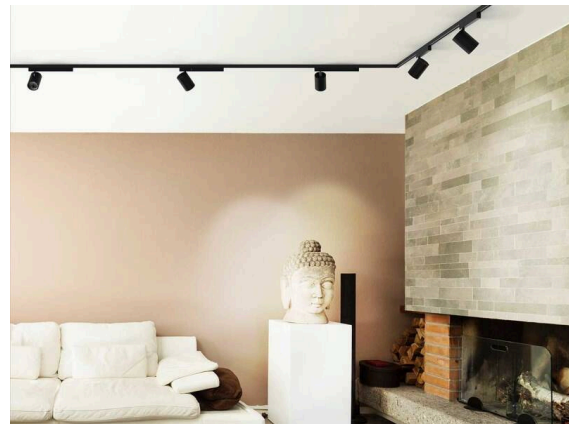

**MOVA**

**495-42000000550**

MOVA S GU10 VOLARE SCHIENENSTRAHLER MIT 2-PH VOLARE ADAPTER aus Aluminium, weiß, ähnlich RAL 9016, Dekor weiß, Lichtaustritt direkt, drehbar 350°, schwenkbar 90°, Dimmbarkeit: nicht dimmbar, Adapter/Baldachin weiß, IP20,

**SKIZZE**

**TECHNISCHE DETAILS**

Leuchtmittel	QPAR 16 50W
Anzahl Fassungen	1x
Fassung	GU10
Dimmbarkeit	nicht dimmbar
Lichtaustritt	direkt
Spannung	220-240V 50/60Hz
Länge [mm]	72
Breite [mm]	19
Höhe [mm]	132
Durchmesser [mm]	67
Schutzart	IP20
Schutzklasse	Schutzklasse II
Material	Aluminium
Farbe Leuchte	weiß
RAL	9016
Farbe Adapter/Baldachin	weiß
Farbe Dekor	weiß
Nettogewicht [kg]	0,36
EAN-Nummer	9010506235579