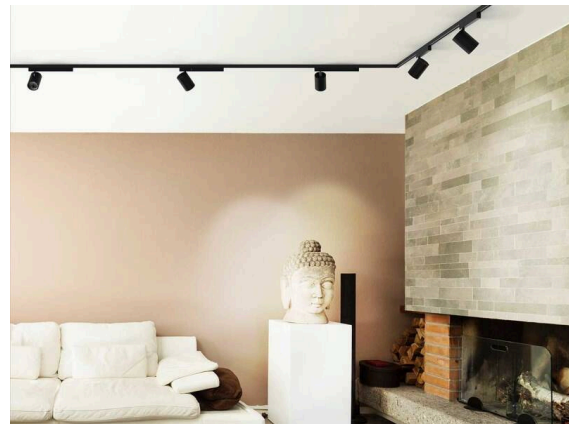

**MOVA**

**495-42000000440**

MOVA S GU10 VOLARE SCHIENENSTRAHLER MIT 2-PH VOLARE ADAPTER aus Aluminium, grau, ähnlich RAL 9006, Dekor grau, Lichtaustritt direkt, drehbar 350°, schwenkbar 90°, Dimmbarkeit: nicht dimmbar, Adapter/Baldachin grau, IP20,

**SKIZZE**

**TECHNISCHE DETAILS**

Leuchtmittel	QPAR 16 50W
Anzahl Fassungen	1x
Fassung	GU10
Dimmbarkeit	nicht dimmbar
Lichtaustritt	direkt
Spannung	220-240V 50/60Hz
Länge [mm]	72
Breite [mm]	19
Höhe [mm]	132
Durchmesser [mm]	67
Schutzart	IP20
Schutzklasse	Schutzklasse II
Material	Aluminium
Farbe Leuchte	grau
RAL	9006
Farbe Adapter/Baldachin	grau
Farbe Dekor	grau
Nettogewicht [kg]	0,35
EAN-Nummer	9010506235562