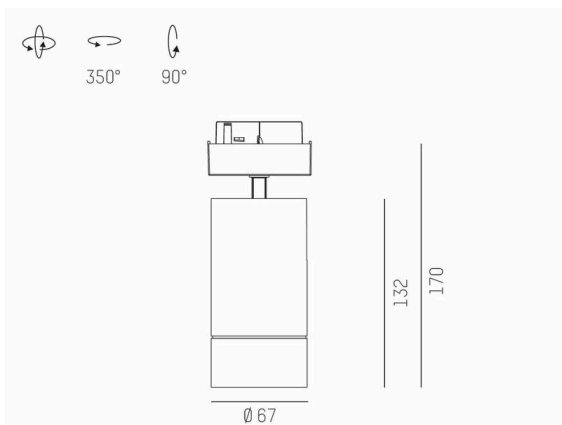

**MOVA**

**495-42000000440**

MOVA S GU10 VOLARE SCHIENENSTRAHLER MIT 2-PH VOLARE ADAPTER aus Aluminium, grau, ähnlich RAL 9006, Dekor grau, Lichtaustritt direkt, drehbar 350°, schwenkbar 90°, Dimmbarkeit: nicht dimmbar, Adapter/Baldachin grau, IP20,

**SKIZZE**

**TECHNISCHE DETAILS**

Leuchtmittel	QPAR 16 50W
Anzahl Fassungen	1x
Fassung	GU10
Dimmbarkeit	nicht dimmbar
Lichtaustritt	direkt
Spannung	220-240V 50/60Hz
Länge [mm]	72
Breite [mm]	19
Höhe [mm]	132
Durchmesser [mm]	67
Schutzart	IP20
Schutzklasse	Schutzklasse II
Material	Aluminium
Farbe Leuchte	grau
RAL	9006
Farbe Adapter/Baldachin	grau
Farbe Dekor	grau
Nettogewicht [kg]	0,35
EAN-Nummer	9010506235562