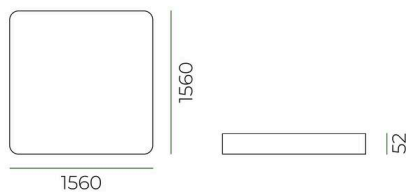

**MC BASIC ABSORBER**

**A04-010701003**

BASIC ABSORBER SQUARE AKUSTIKELEMENT aus recyceltem akustisch wirksamen PET-Fiber, Absorber charcoal grey, Zubehör separat ordern, Absorberklasse A, Klasse Brandverhalten B-s1,d0 lt. EN13501-1

**SKIZZE**

**TECHNISCHE DETAILS**

Länge [mm]	1560
Breite [mm]	1560
Höhe [mm]	52
Material	recyceltem akustisch wirksamen PET-Fiber
Farbe Absorber	charcoal grey
Absorberklasse	A
Klasse Brandverhalten	B-s1,d0 lt. EN13501-1
Nettogewicht [kg]	11,01
EAN-Nummer	9010979402164