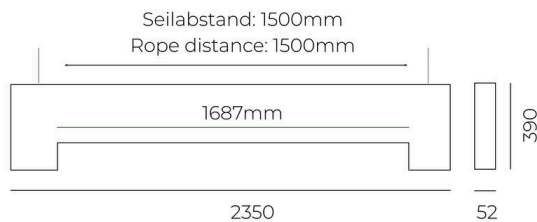

**MC BAFFEL****A01-010921116**

BAFFEL BASIC LOG50 Élément acoustique en fibre PET recyclée acoustiquement efficace, Couleur Absorber midnight black, accessoire vendu séparément, emballage individuel, emballage individuel, classe d'absorption acoustique B, classe de réaction au feu B-s1,d0 lt. EN13501-1

**ILLUSTRATION****DONNÉES TECHNIQUES**

Longueur [mm]	2350
Largeur [mm]	52
Hauteur [mm]	390
Matériau	fibre PET recyclée acoustiquement efficace
Absorbeur de couleur	midnight black
Classe d'absorbeur	B
Classe de résistance au feu	B-s1,d0 lt. EN13501-1
Poids net [kg]	2,84
EAN numéro	9010979410633

Label énergie

Les valeurs indiquées sont des valeurs assignées. La puissance et le flux lumineux sous soumis à une tolérance d'environ 10 %.  
Tolérance de la température de couleur: +/- 150 K. Sauf indication contraire, les valeurs s'appliquent à une température ambiante de 25 °C.