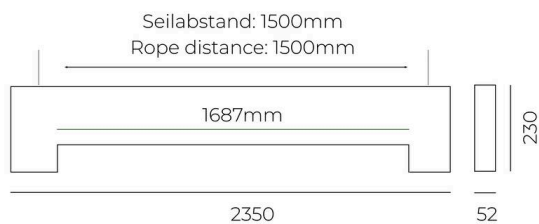

MC BAFFEL**A01-010321116**

BAFFEL BASIC LOG50 Élément acoustique en fibre PET recyclée acoustiquement efficace, Couleur Absorber midnight black, accessoire vendu séparément, emballage individuel, emballage individuel, classe d'absorption acoustique B, classe de réaction au feu B-s1,d0 lt. EN13501-1

**ILLUSTRATION****DONNÉES TECHNIQUES**

Longueur [mm]	2350
Largeur [mm]	52
Hauteur [mm]	230
Matériau	fibre PET recyclée acoustiquement efficace
Absorbeur de couleur	midnight black
Classe d'absorbeur	B
Classe de résistance au feu	B-s1,d0 lt. EN13501-1
Poids net [kg]	1,92
EAN numéro	9010979410572

Label énergie

Les valeurs indiquées sont des valeurs assignées. La puissance et le flux lumineux sous soumis à une tolérance d'environ 10 %.
Tolérance de la température de couleur: +/- 150 K. Sauf indication contraire, les valeurs s'appliquent à une température ambiante de 25 °C.