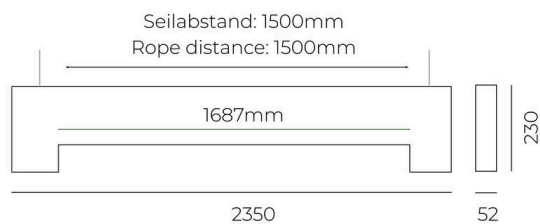

MC BAFFEL**A01-010321114**

BAFFEL BASIC LOG50 Élément acoustique en fibre PET recyclée acoustiquement efficace, Couleur Absorber moon grey, accessoire vendu séparément, emballage individuel, emballage individuel, classe d'absorption acoustique B, classe de réaction au feu B-s1,d0 lt. EN13501-1

**ILLUSTRATION****DONNÉES TECHNIQUES**

Longueur [mm]	2350
Largeur [mm]	52
Hauteur [mm]	230
Matériau	fibre PET recyclée acoustiquement efficace
Absorbeur de couleur	moon grey
Classe d'absorbeur	B
Classe de résistance au feu	B-s1,d0 lt. EN13501-1
Poids net [kg]	1,92
EAN numéro	9010979410565

Label énergie

Les valeurs indiquées sont des valeurs assignées. La puissance et le flux lumineux sous soumis à une tolérance d'environ 10 %.
Tolérance de la température de couleur: +/- 150 K. Sauf indication contraire, les valeurs s'appliquent à une température ambiante de 25 °C.